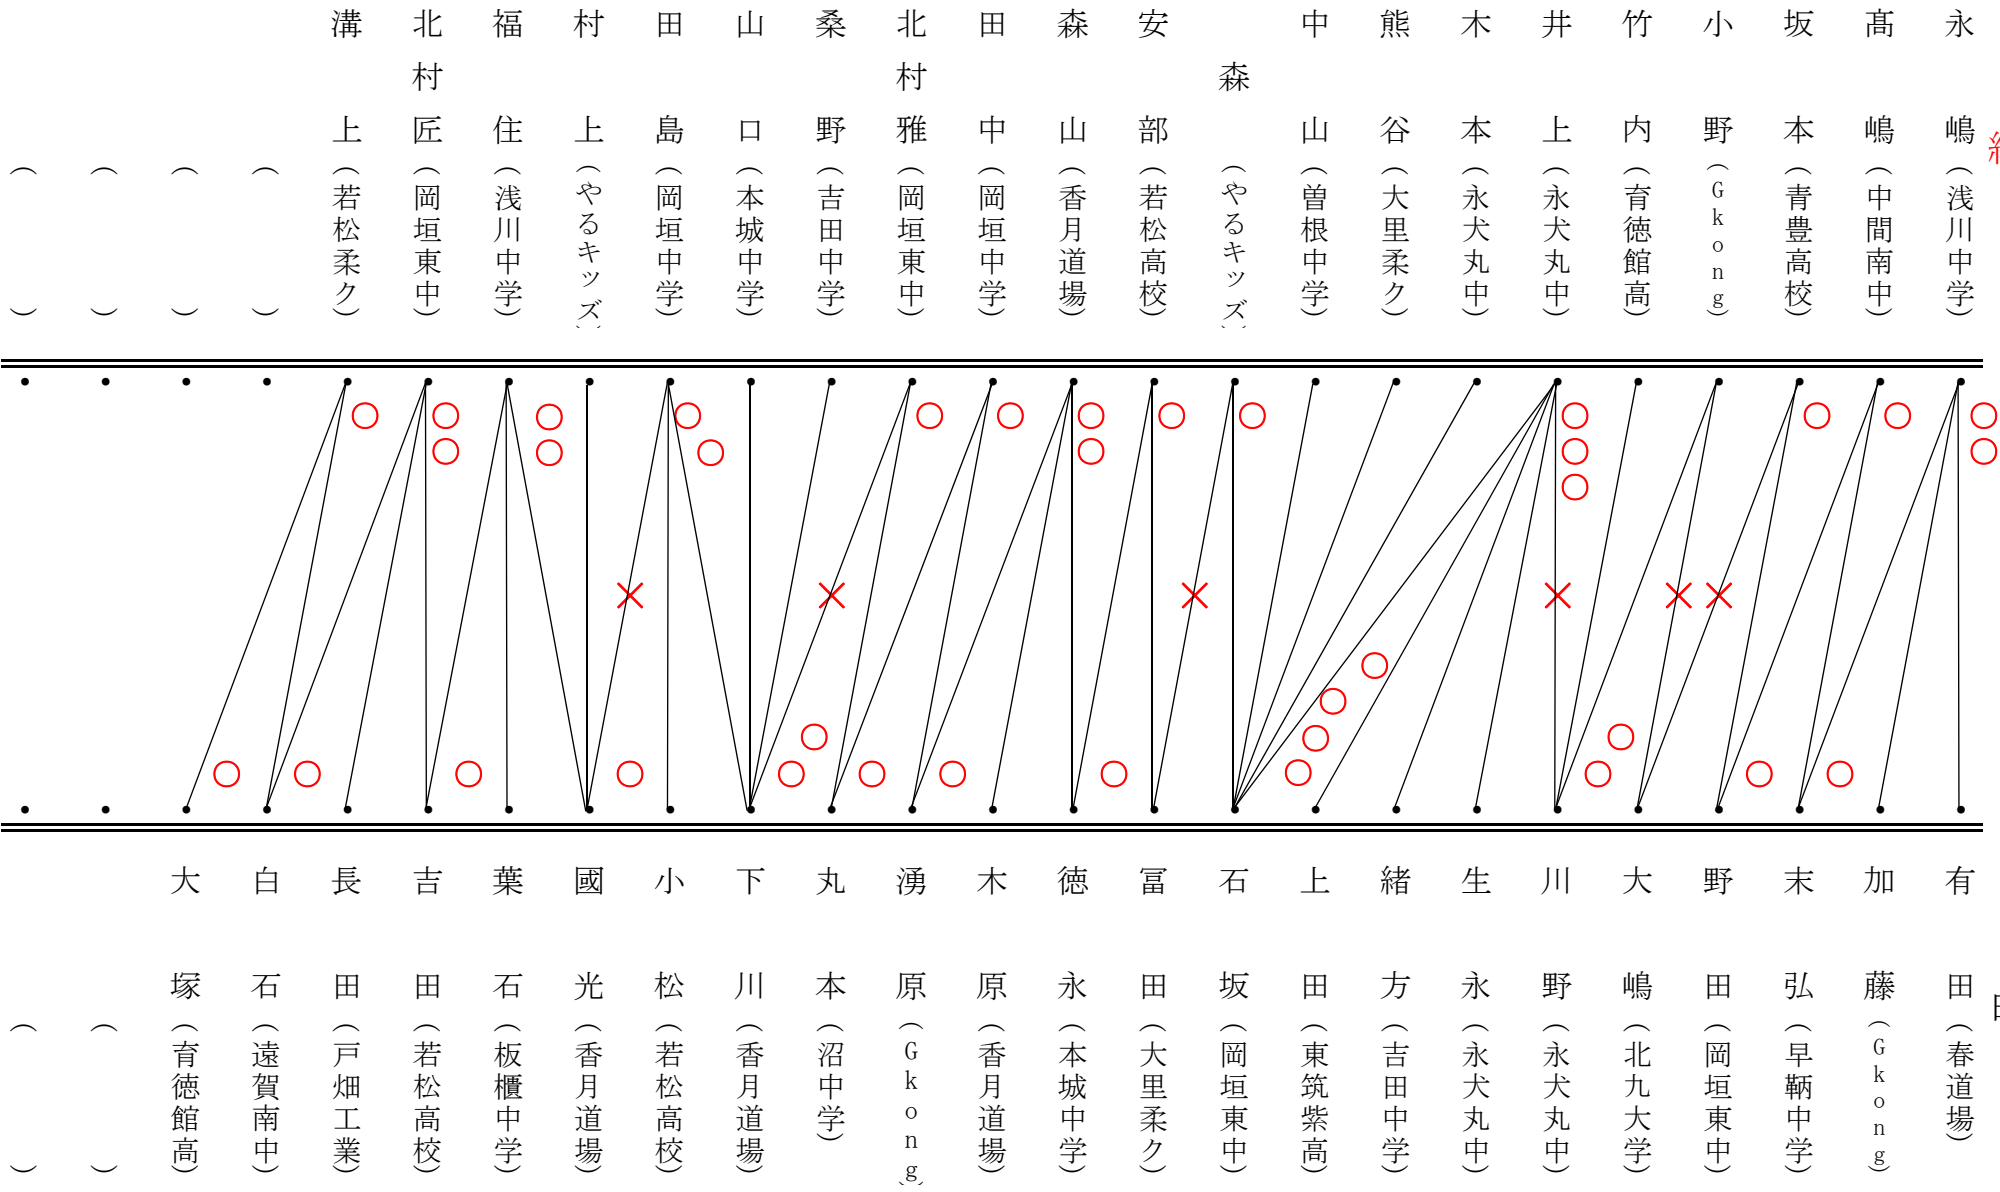

春季紅白試合
男子一級の部A

2019.5.26

春季紅白試合

男子初段の部

2019.5.26

那 須 (Gkong) 紅

廣 渡 (若松高校)

有 松 (若松高校)