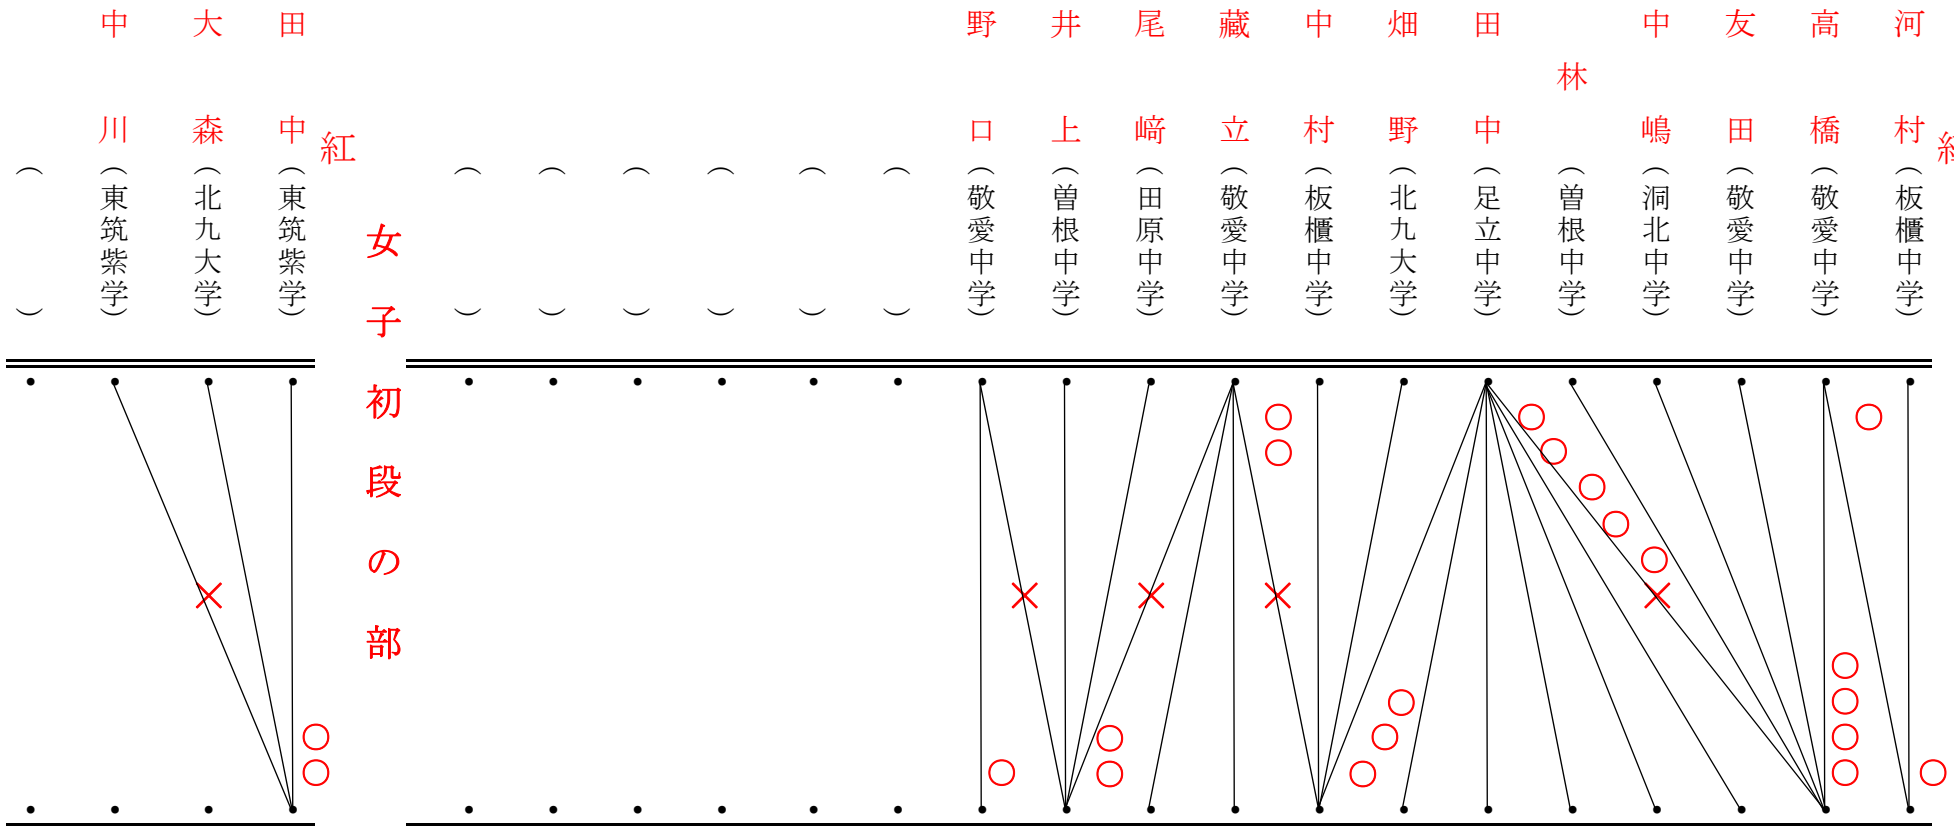

川浪 (北九大学)

鈴木田 (東筑紫学)

男子式段の部

草野 (則松道場) 紅

石田 (東筑紫学) 白

女子式段の部

井上 (東筑紫学) 紅

白

出場

2023.5.7

春季紅白試合

紅女子一級の部

2023.5.7