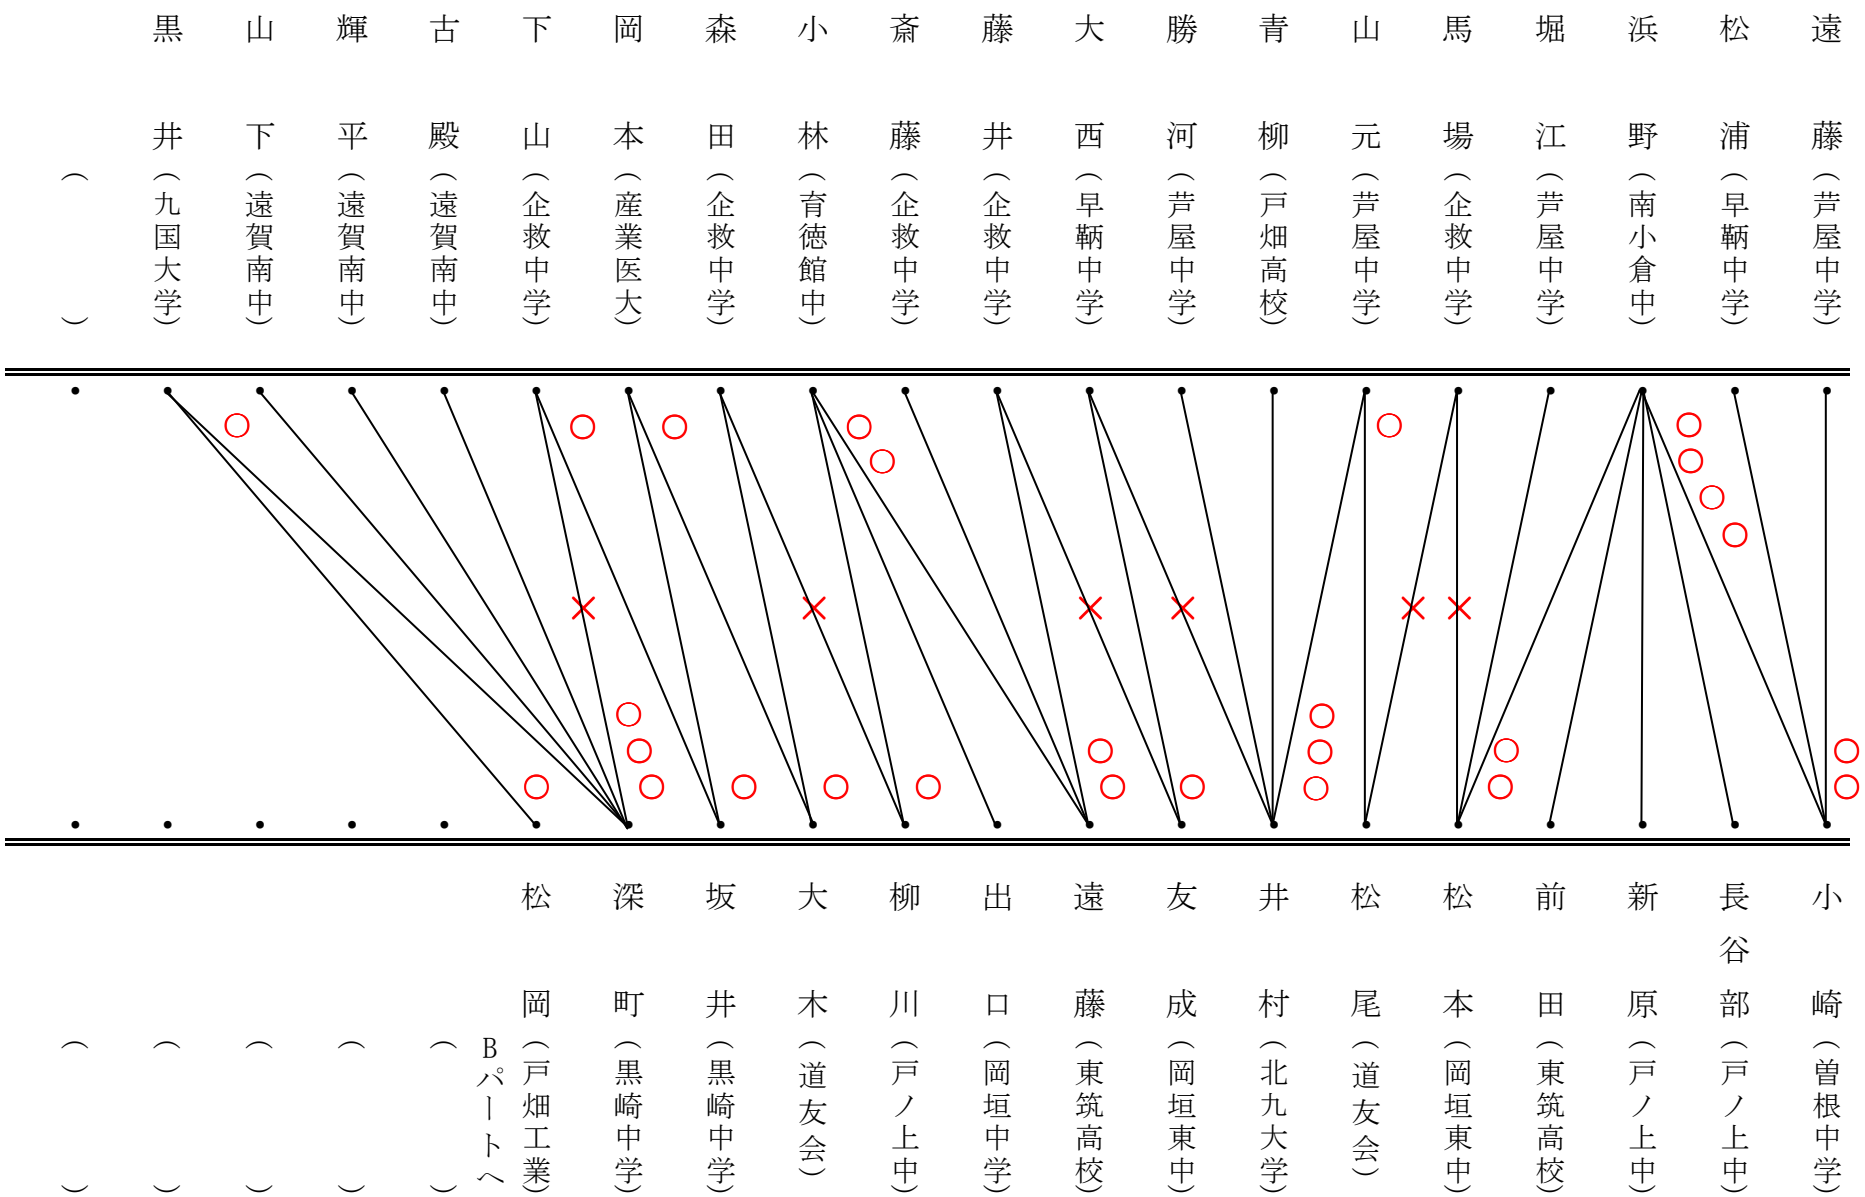

秋季紅白試合

男子一級の部 (Aパート)

紅

白

秋季紅白試合

男子一級の部 (Bパート)

紅

白

秋季紅白試合

男子初段の部

紅

白

男子 参段の部

白

男子 四段の部

秋季紅白試合

女子一級の部

紅

白