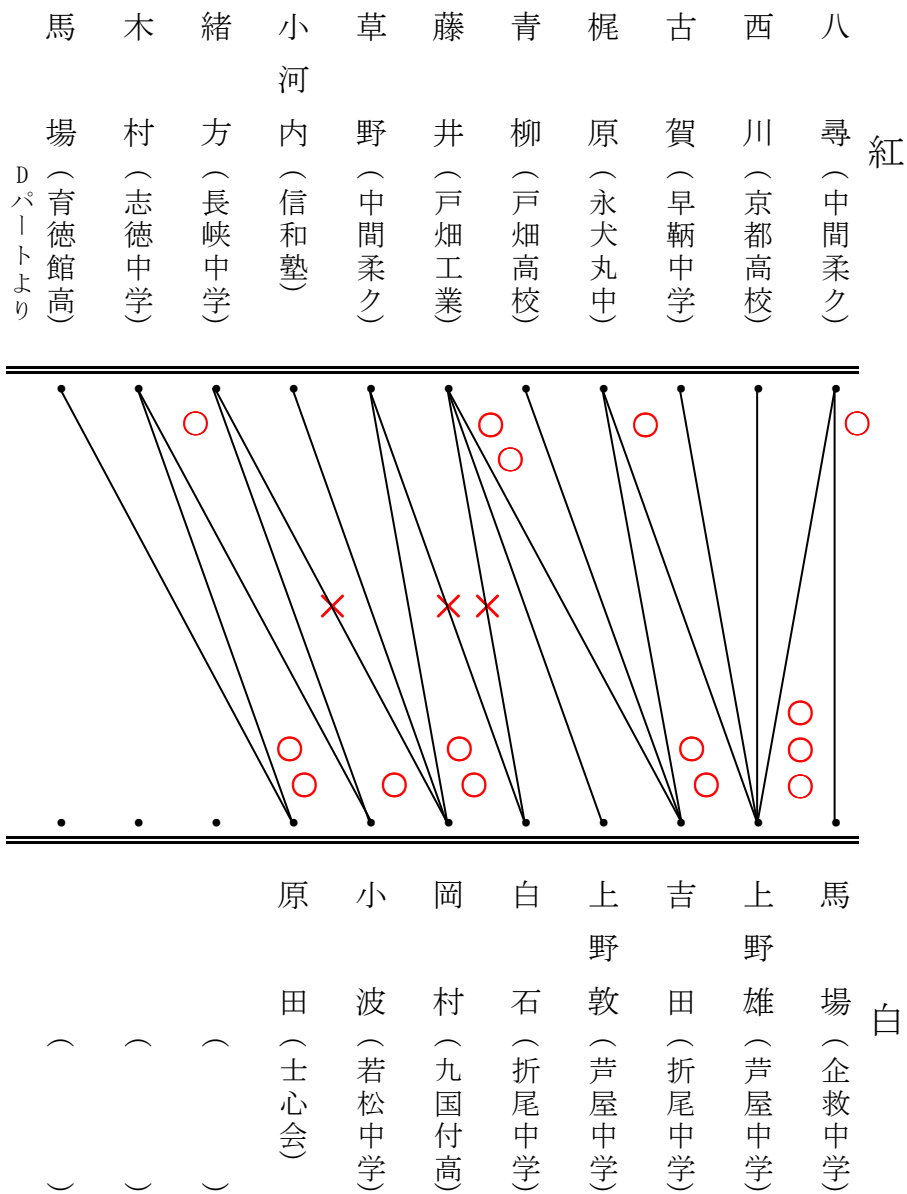

月次試合

男子一級の部 (Aパート)

紅

白

男子一級の部 (Bパート)

紅

白

月次試合

男子一級の部 (Cパート)

男子一級の部 (Dパート)

月次試合

男子初段の部 (Aパート)

男子初段の部 (Bパート)

男子二段の部

男子三段の部

月次試合

女子一級の部

女子初段の部