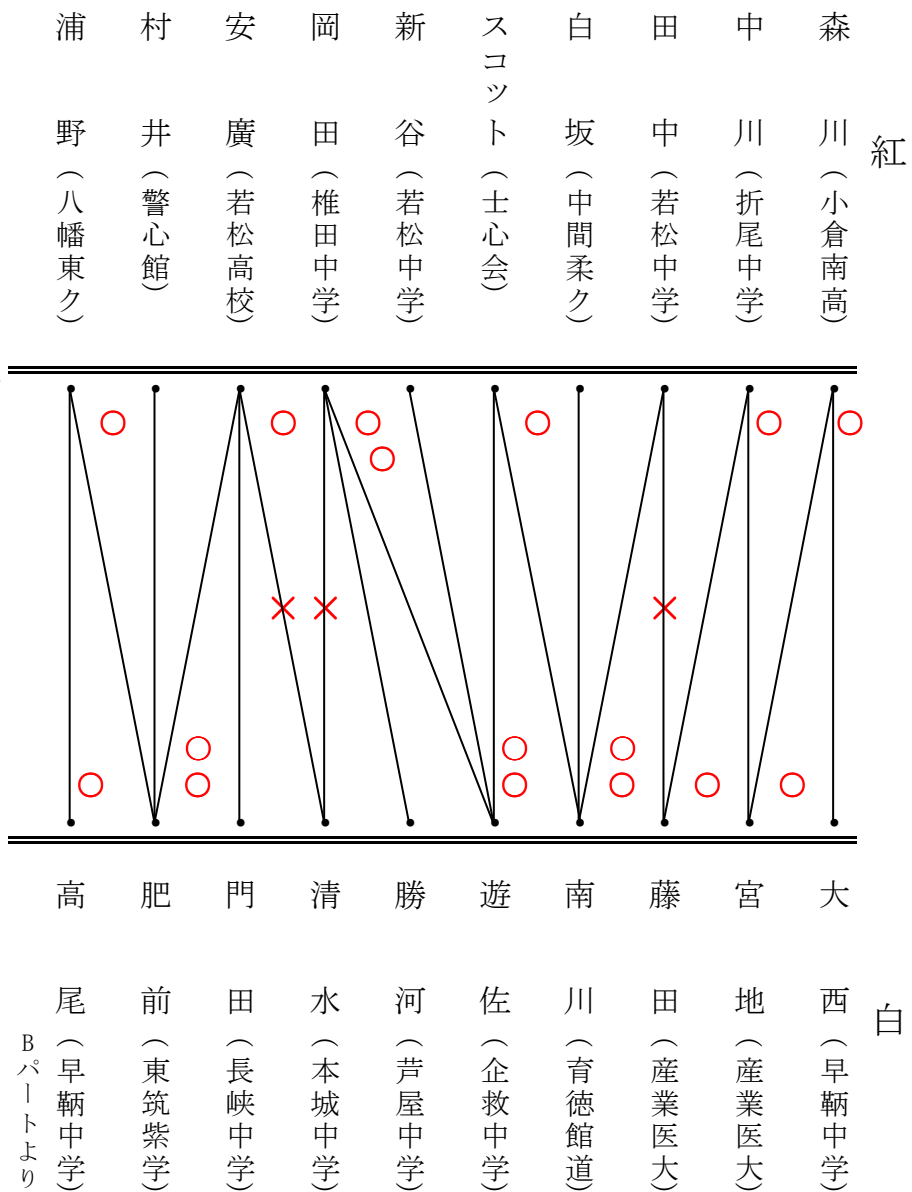

月次試合

男子一級の部 (Aパート)

紅

白

男子一級の部 (Bパート)

紅

白

月次試合

男子一級の部 (Cパート)

男子一級の部 (Dパート)

月次試合

男子初段の部 (Aパート)

男子初段の部 (Bパート)

男子二段の部

男子三段の部

月次試合

女子一級の部

女子初段の部