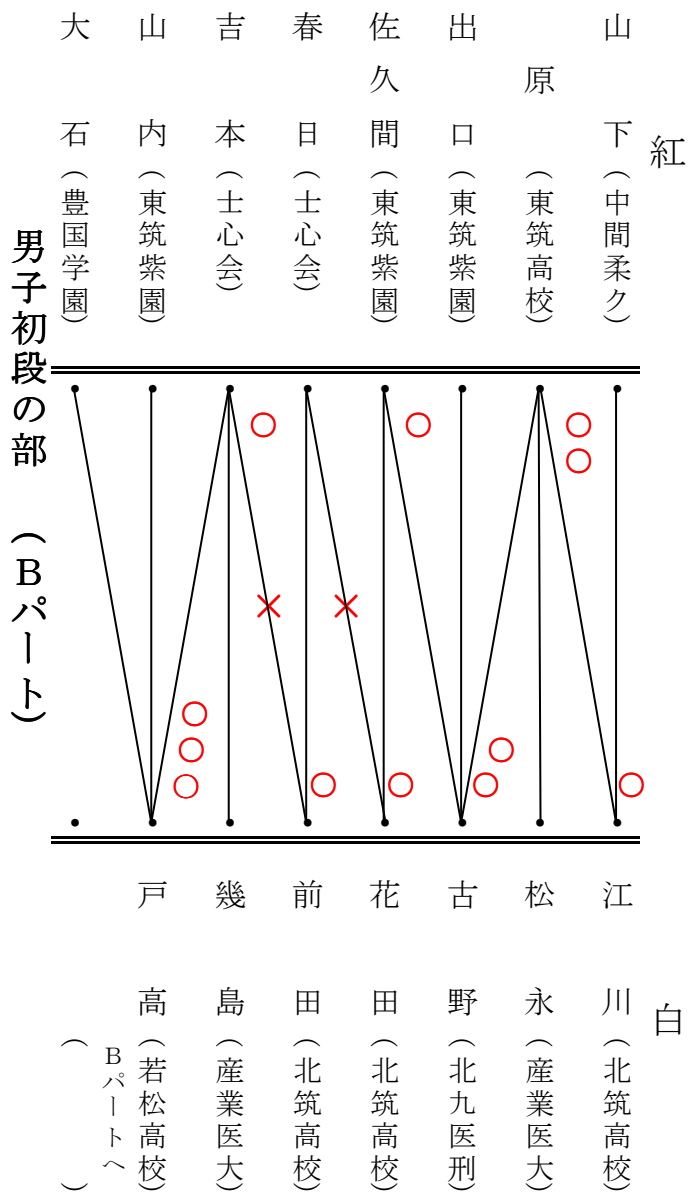

月次試合

男子一級の部 (Aパート)

紅

白

男子一級の部 (Bパート)

紅

白

月次試合

男子一級の部 (Cパート)

男子一級の部 (Dパート)

月次試合

男子初段の部 (Aパート)

男子初段の部 (Bパート)

男子二段の部

男子三段の部

月次試合