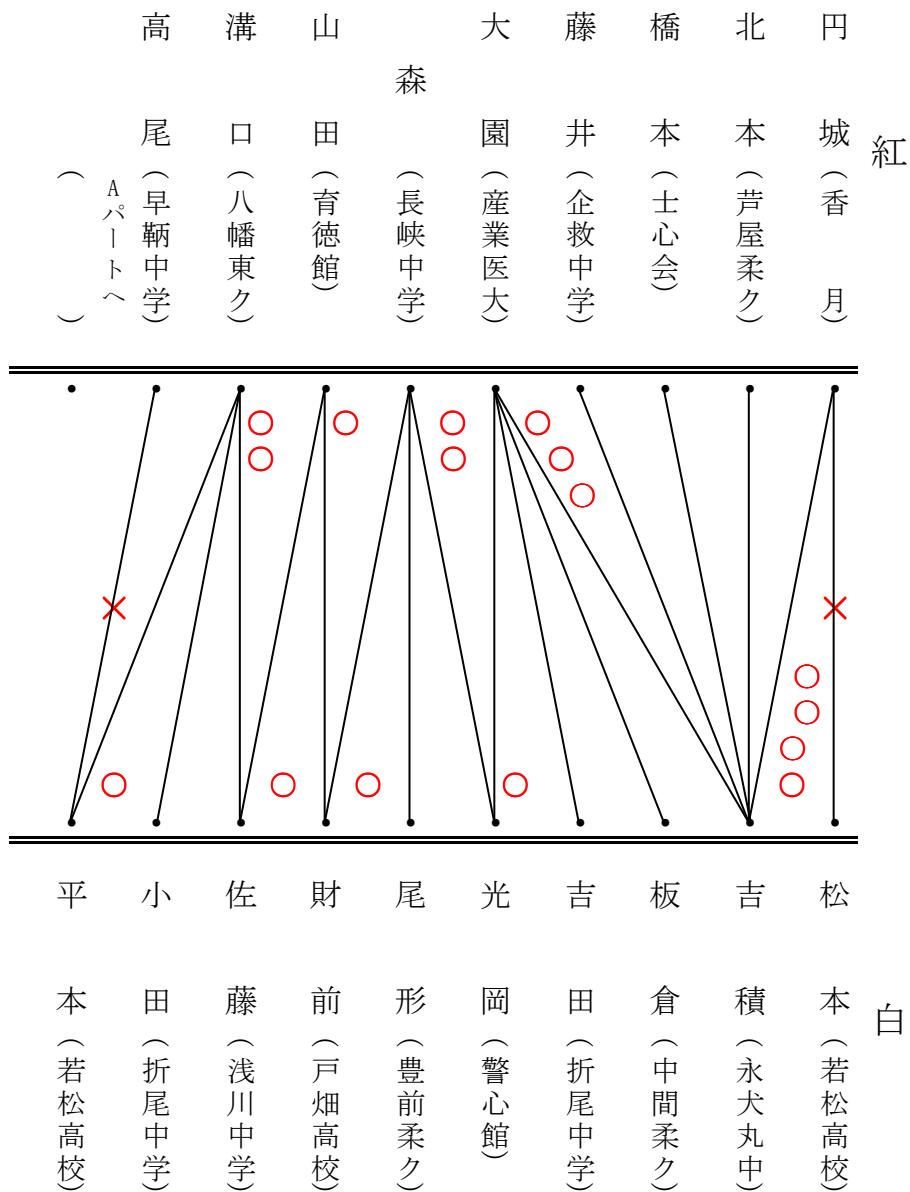

月次試合

男子一級の部 (Aパート)

紅

白

男子一級の部 (Bパート)

紅

白

月次試合

男子一級の部 (Cパート)

男子一級の部 (Dパート)

月次試合

男子初段の部 (Aパート)

男子初段の部 (Bパート)

男子二段の部

男子三段の部

月次試合

女子一級の部

女子初段の部