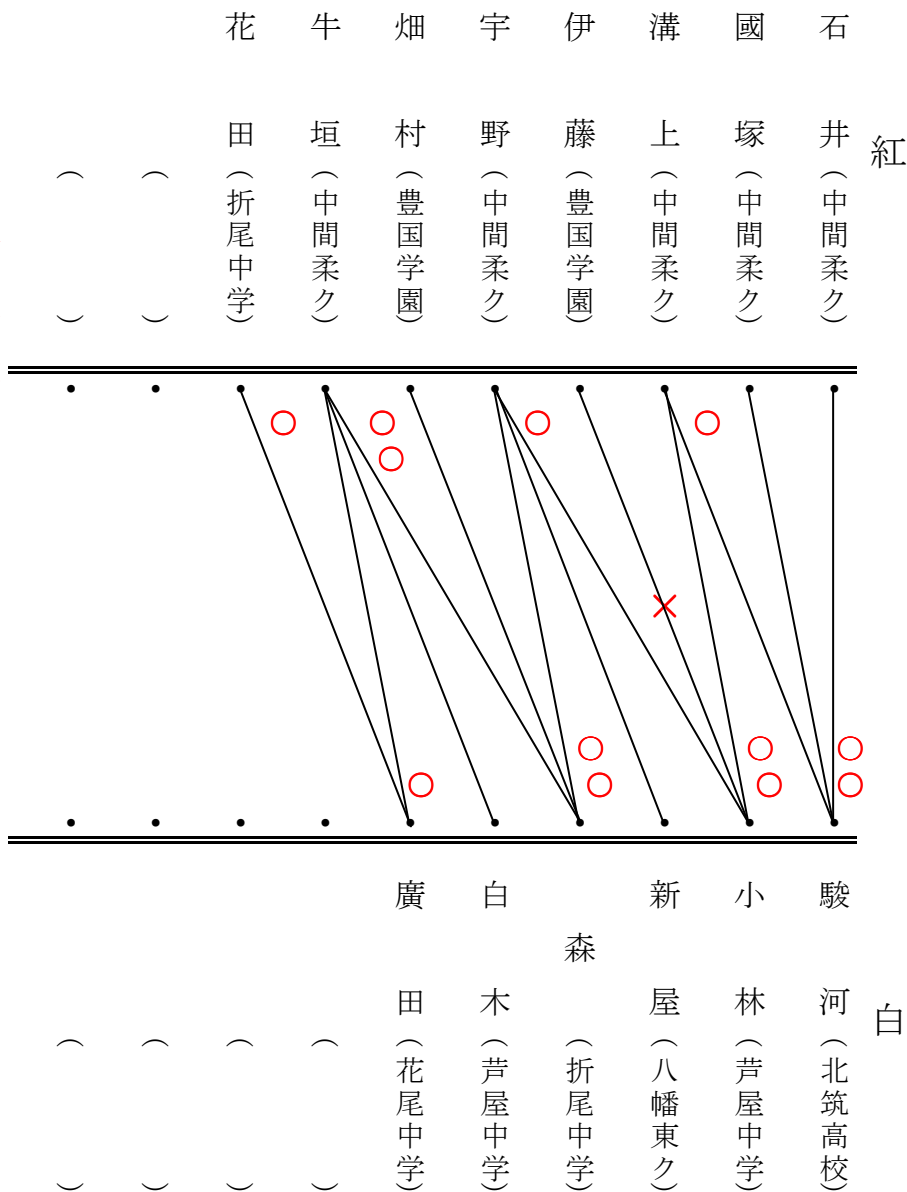

月次試合

女子一級の部