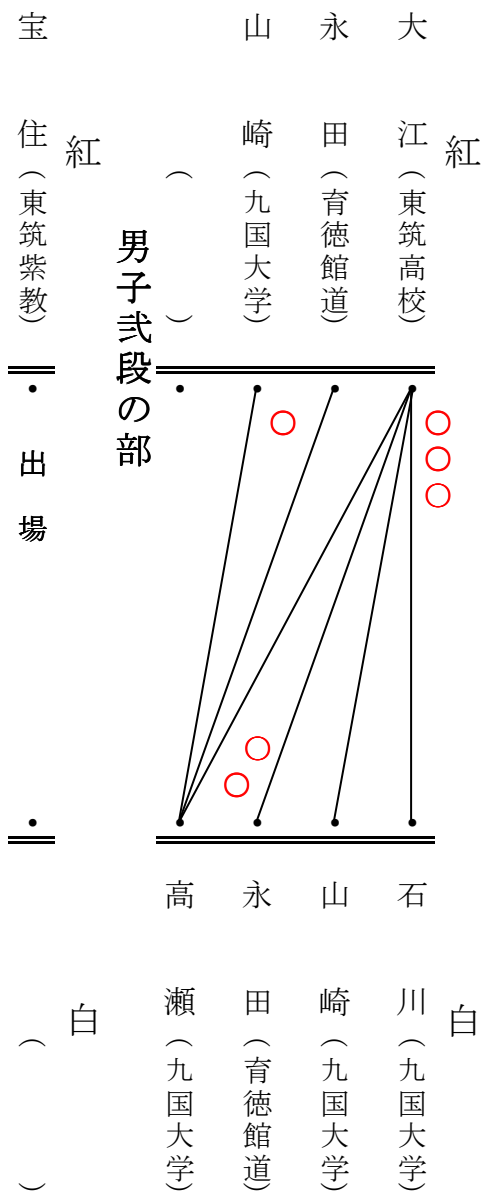

月次試合

男子一級の部 (Aパート)

紅

白

男子一級の部 (Bパート)

紅

白

月次試合

男子一級の部 (Cパート)

男子一級の部 (Dパート)

月次試合

男子初段の部 (Aパート)

男子初段の部 (Bパート)

男子二段の部

男子三段の部

月次試合