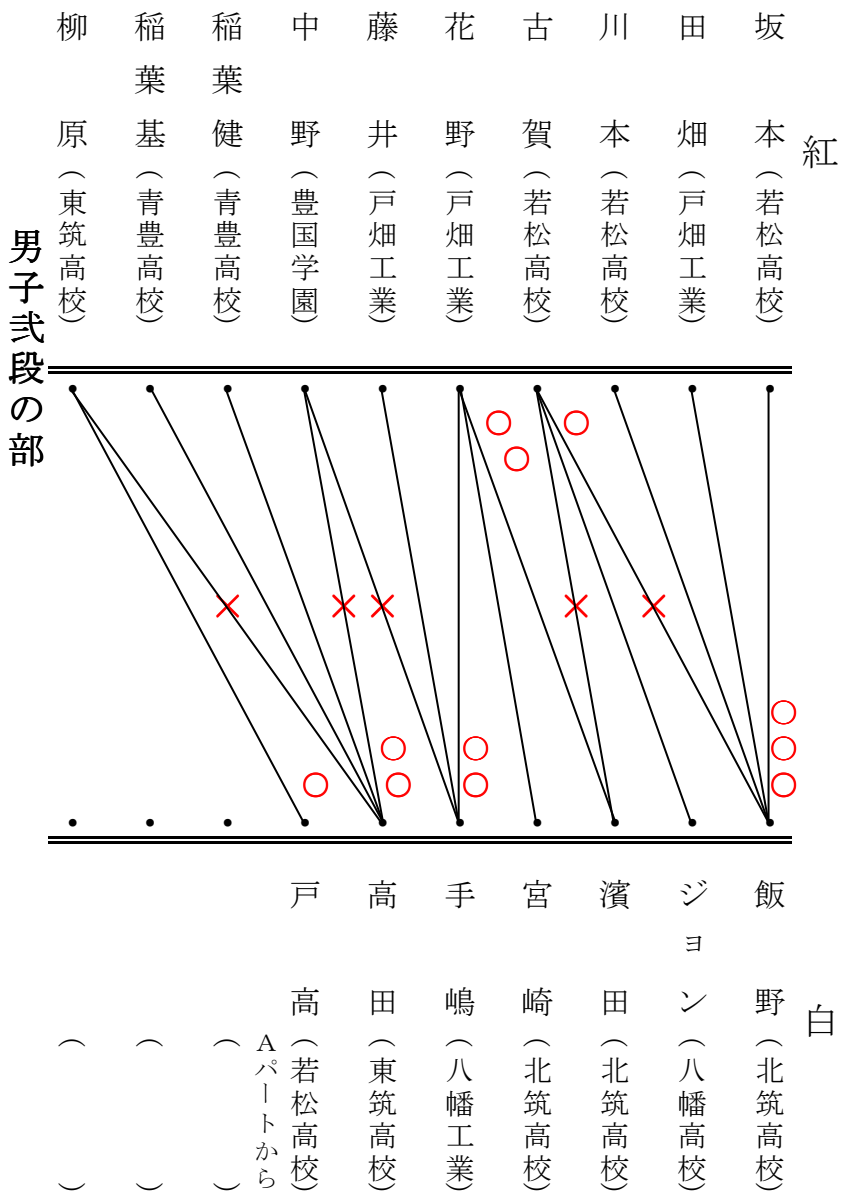

月次試合

男子一級の部 (Aパート)

紅

白

男子一級の部 (Bパート)

紅

白

月次試合

男子一級の部 (Cパート)

男子一級の部 (Dパート)

月次試合

男子初段の部 (Aパート)

男子初段の部 (Bパート)

男子二段の部

男子三段の部

月次試合