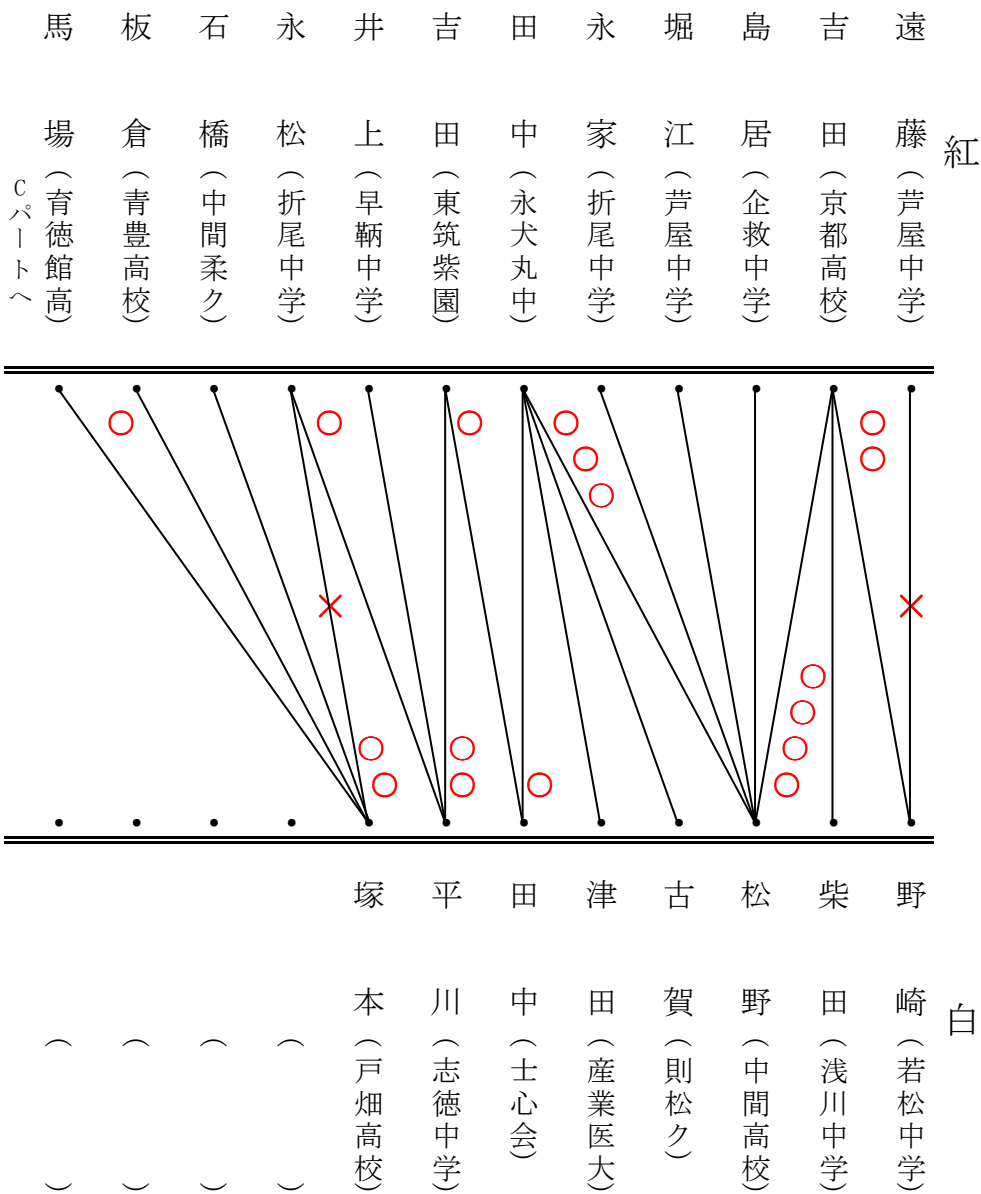

月次試合

男子一級の部 (Aパート)

紅

白

男子一級の部 (Bパート)

紅

白

月次試合

男子一級の部 (Cパート)

男子一級の部 (Dパート)

月次試合

男子初段の部 (Aパート)

男子初段の部 (Bパート)

男子二段の部

男子三段の部

月次試合

女子一級の部

女子初段の部