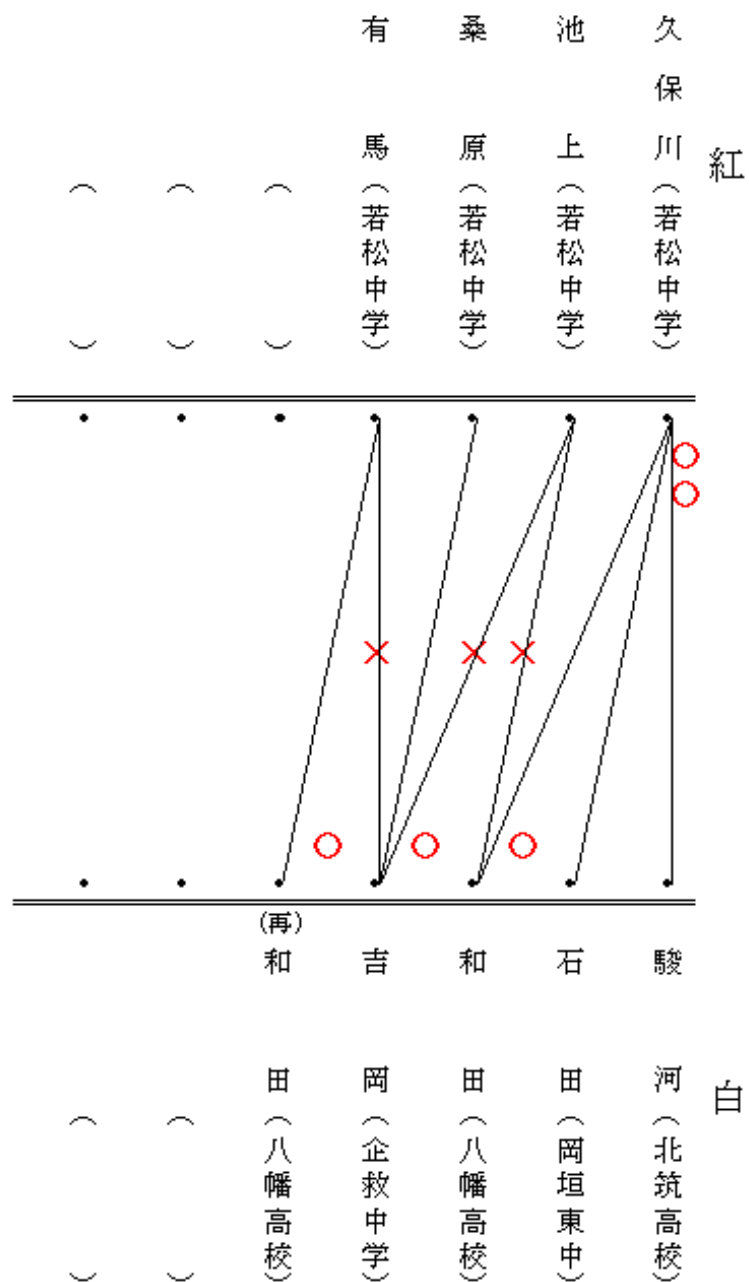

月次試合

男子 一級の部 (Aパート)

月次試合

男子

一級の部 (Bパート)

紅

白

男子 初段の部

男子 貳段の部

男子 参段の部

女子 一級の部

女子 貳段の部