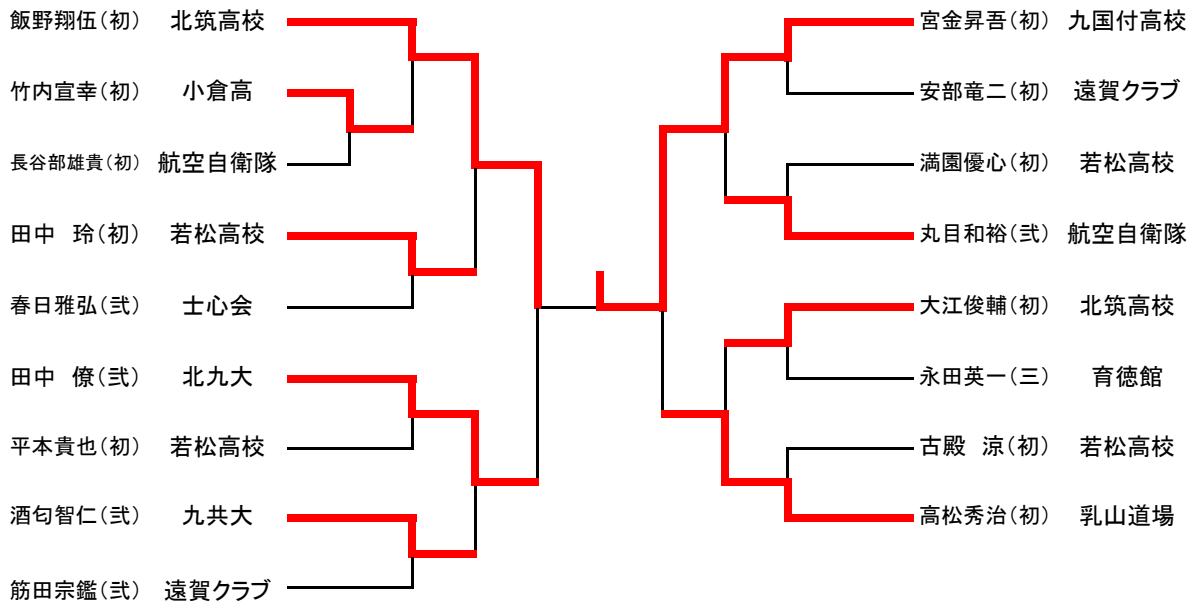

男子有段73kg~90kg