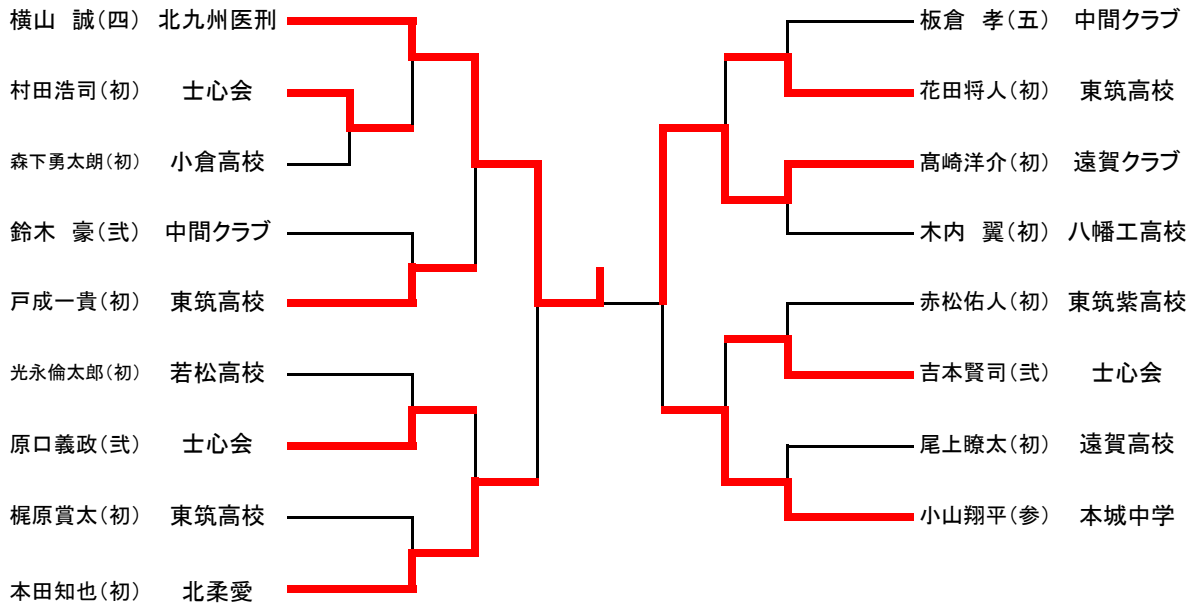

男子有段90kg以上