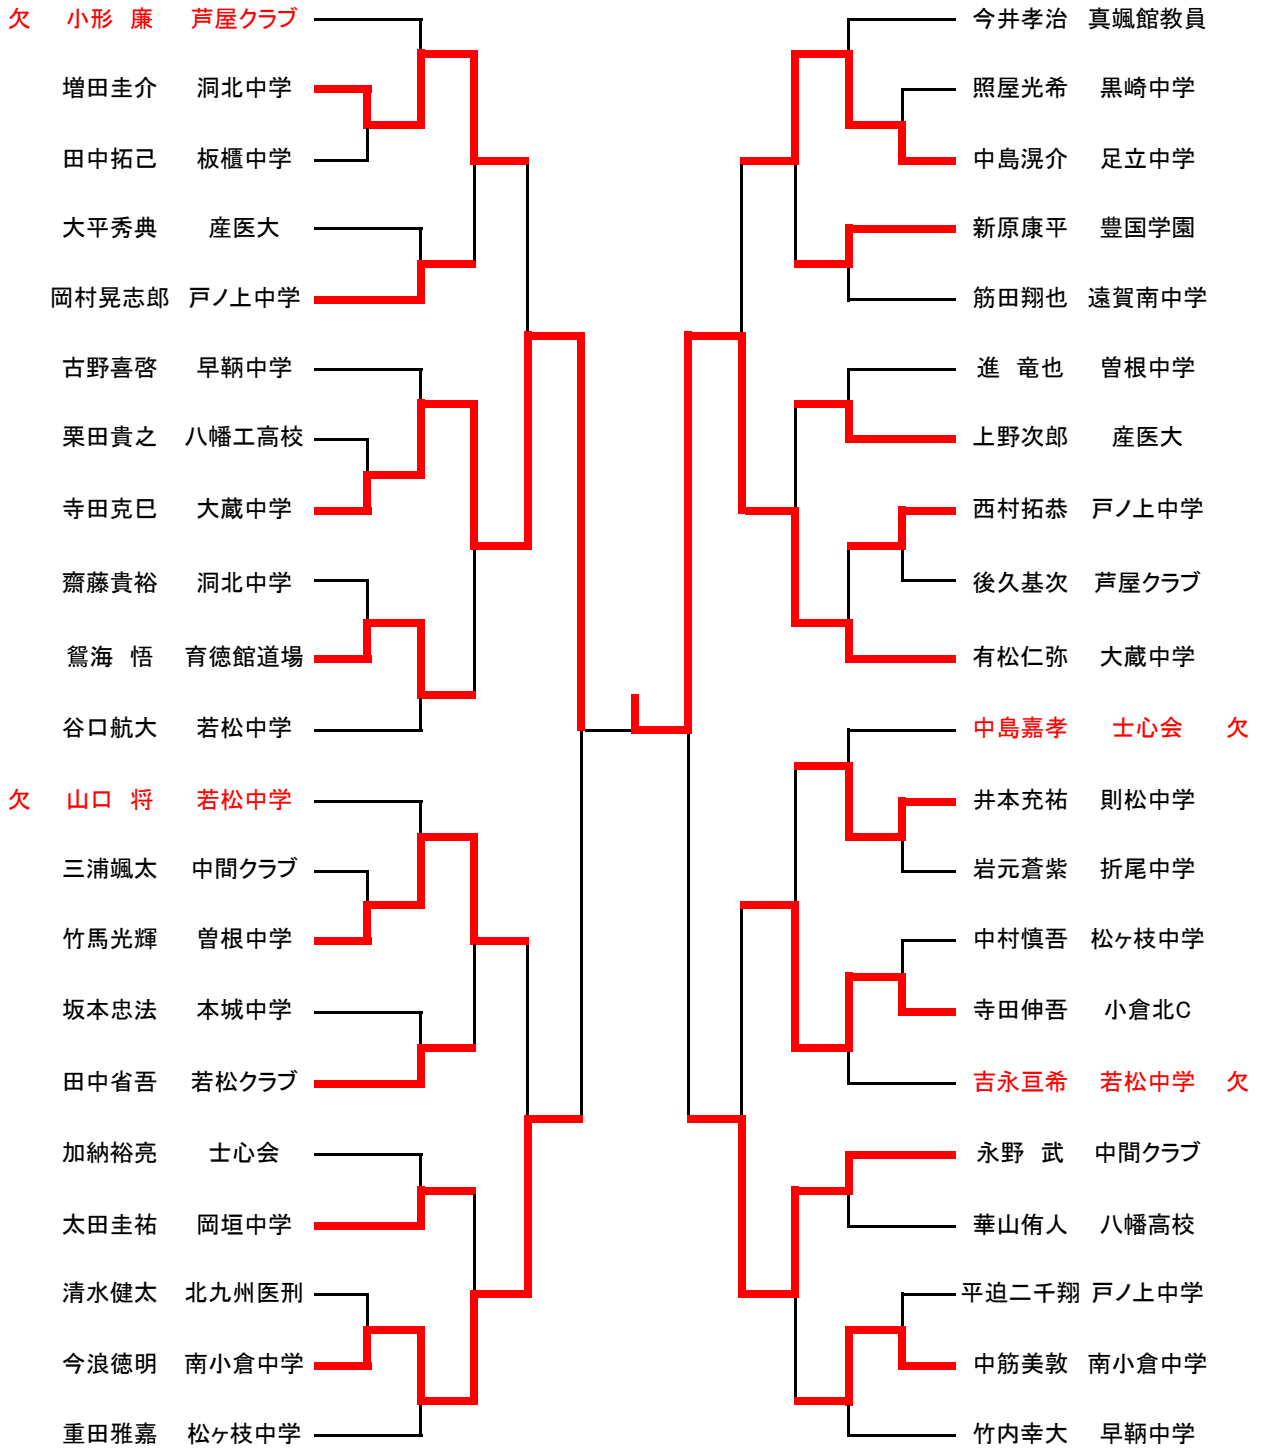

男子無段60kg級

柏木智雄	本城中学		久保虎太郎	曾根中学
三澤大治	早鞆中学		瓜生健悟	遠賀南中学
欠 波多野太寅	洞北中学		前 峽虎	企救中学
中山悠馬	戸ノ上中学		中村 颯	士心会 欠
植松大喜	東筑紫高校		富里拓哉	足立中職員
上田冬馬	黒崎中学		矢野大輝	若松中学
喜多嶋魅録	遠賀高校		浦川力希斗	芦屋中学
小林 神	芦屋中学		荒木隆太郎	洞北中学
安河内 智	香月道場		吉村 佑	折尾中学
欠 浜野勇生	南小倉中学		櫻井 健	板櫃中学
宮崎壮一郎	早鞆中学		徳永亮太	浅川中学
三木涼雅	遠賀南中学		赤松一斗	永犬丸中学
山科郁海	折尾中学		原口蓮太郎	南小倉中学
橋口侑平	曾根中学		松尾善匠	小倉高校
合田謙斗	若松中学		小崎裕己	曾根中学 欠
新田将士	高見中学		勝河怜楊	芦屋中学
佐野大河	板櫃中学		湯浅 隆	戸ノ上中学
石井裕也	中間クラブ		大石俊輔	早鞆中学
長野悟士	芦屋中学		岩崎達也	遠賀南中学
池上喜昭	士心会		山路大河	芦屋中学
上領教史郎	曾根中学		原田良幸	中間南中学
小倉大典	東筑紫高校		山下涼太	中間クラブ
平野 陸	松ヶ枝中学		森江直樹	香月道場
佐藤藍己	折尾中学		岩藤由貴	若松中学
中野海渡	高須中学		吉本雄貴	早鞆中学
前田涉太	小倉高校		畑 秀弥	黒崎中学
安河内亮平	北九州高専		濱崎多慶人	遠賀南中学
村上 温	芦屋中学		永田龍太郎	曾根中学
棕本悠史	中間南中学		須山敬太	東筑紫高校
松崎 仁	南小倉中学		安藤徳紀	産医大
進川鶴斎	香月道場		盛永慎吾	則松中学 欠
廣瀬侑也	岡垣中学		山崎大己	早鞆中学
萩原宏一	芦屋中学		荒木大志	永犬丸中学
欠 東 悠史	永犬丸中学		石坂拓也	岡垣東中学
米澤幸平	早鞆中学		木下 蓮	戸ノ上中学
増田 讓	若松中学		中尾祐貴	若松クラブ
藤本 舜	遠賀南中学		松村俊作	芦屋中学
			松崎一誠	南小倉中学

男子無段60kg~73kg

北九州体重別選手権  
平成23年10月23日(日)  
若松武道場

男子無段73~90kg

男子無段90kg以上

男子有段60kg級

香野雄也(初) 八幡工高校		銅直勝巳(初) 九国付高校
猪俣涼太(初) 豊国学園		小崎篤哉(初) 豊国学園
友成雅貴(初) 北筑高校		藤本大志(初) 東筑紫
伊藤一馬(初) 産医大		六車祥宏(初) 香月道場
高山京介(初) 香月道場		梶原浩一(初) 北柔愛
春田隆治(初) 士心会		小池賢一(初) 士心会
勝河白楊(初) 豊国学園		宮近希望(初) 洞北中学
高松直道(弐) 真道館		諏訪下雅司(初) 豊国学園