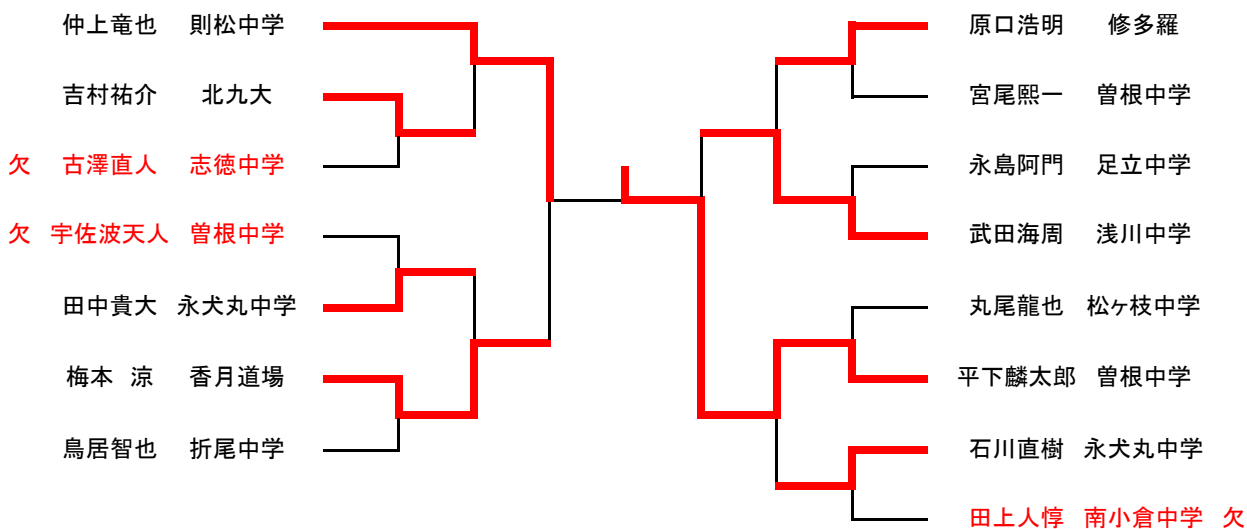

男子無段60kg級

柏木智雄	本城中学		久保虎太郎	曾根中学
三澤大治	早鞆中学		瓜生健悟	遠賀南中学
欠 波多野太寅	洞北中学		前 峽虎	企救中学
中山悠馬	戸ノ上中学		中村 颯	士心会 欠
植松大喜	東筑紫高校		富里拓哉	足立中職員
上田冬馬	黒崎中学		矢野大輝	若松中学
喜多嶋魅録	遠賀高校		浦川力希斗	芦屋中学
小林 神	芦屋中学		荒木隆太郎	洞北中学
安河内 智	香月道場		吉村 佑	折尾中学
欠 浜野勇生	南小倉中学		櫻井 健	板櫃中学
宮崎壮一郎	早鞆中学		徳永亮太	浅川中学
三木涼雅	遠賀南中学		赤松一斗	永犬丸中学
山科郁海	折尾中学		原口蓮太郎	南小倉中学
橋口侑平	曾根中学		松尾善匠	小倉高校
合田謙斗	若松中学		小崎裕己	曾根中学 欠
新田将士	高見中学		勝河怜楊	芦屋中学
佐野大河	板櫃中学		湯浅 隆	戸ノ上中学
石井裕也	中間クラブ		大石俊輔	早鞆中学
長野悟士	芦屋中学		岩崎達也	遠賀南中学
池上喜昭	士心会		山路大河	芦屋中学
上領教史郎	曾根中学		原田良幸	中間南中学
小倉大典	東筑紫高校		山下涼太	中間クラブ
平野 陸	松ヶ枝中学		森江直樹	香月道場
佐藤藍己	折尾中学		岩藤由貴	若松中学
中野海渡	高須中学		吉本雄貴	早鞆中学
前田涉太	小倉高校		畑 秀弥	黒崎中学
安河内亮平	北九州高専		濱崎多慶人	遠賀南中学
村上 温	芦屋中学		永田龍太郎	曾根中学
棕本悠史	中間南中学		須山敬太	東筑紫高校
松崎 仁	南小倉中学		安藤徳紀	産医大
進川鶴斎	香月道場		盛永慎吾	則松中学 欠
廣瀬侑也	岡垣中学		山崎大己	早鞆中学
萩原宏一	芦屋中学		荒木大志	永犬丸中学
欠 東 悠史	永犬丸中学		石坂拓也	岡垣東中学
米澤幸平	早鞆中学		木下 蓮	戸ノ上中学
増田 讓	若松中学		中尾祐貴	若松クラブ
藤本 舜	遠賀南中学		松村俊作	芦屋中学
			松崎一誠	南小倉中学

男子無段60kg~73kg

北九州体重別選手権  
平成23年10月23日(日)  
若松武道場

男子無段73~90kg

男子無段90kg以上

男子有段60kg級

香野雄也(初) 八幡工高校		銅直勝巳(初) 九国付高校
猪俣涼太(初) 豊国学園		小崎篤哉(初) 豊国学園
友成雅貴(初) 北筑高校		藤本大志(初) 東筑紫
伊藤一馬(初) 産医大		六車祥宏(初) 香月道場
高山京介(初) 香月道場		梶原浩一(初) 北柔愛
春田隆治(初) 士心会		小池賢一(初) 士心会
勝河白楊(初) 豊国学園		宮近希望(初) 洞北中学
高松直道(弐) 真道館		諏訪下雅司(初) 豊国学園