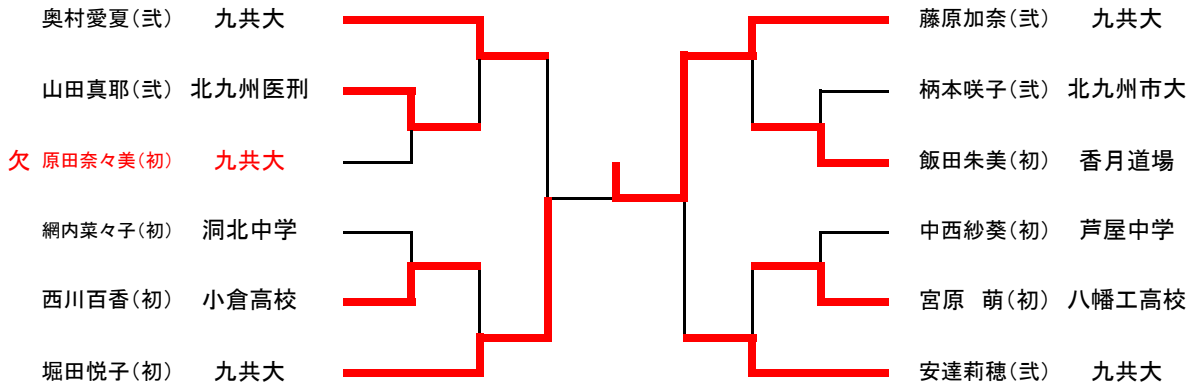

女子有段 48~57kg級