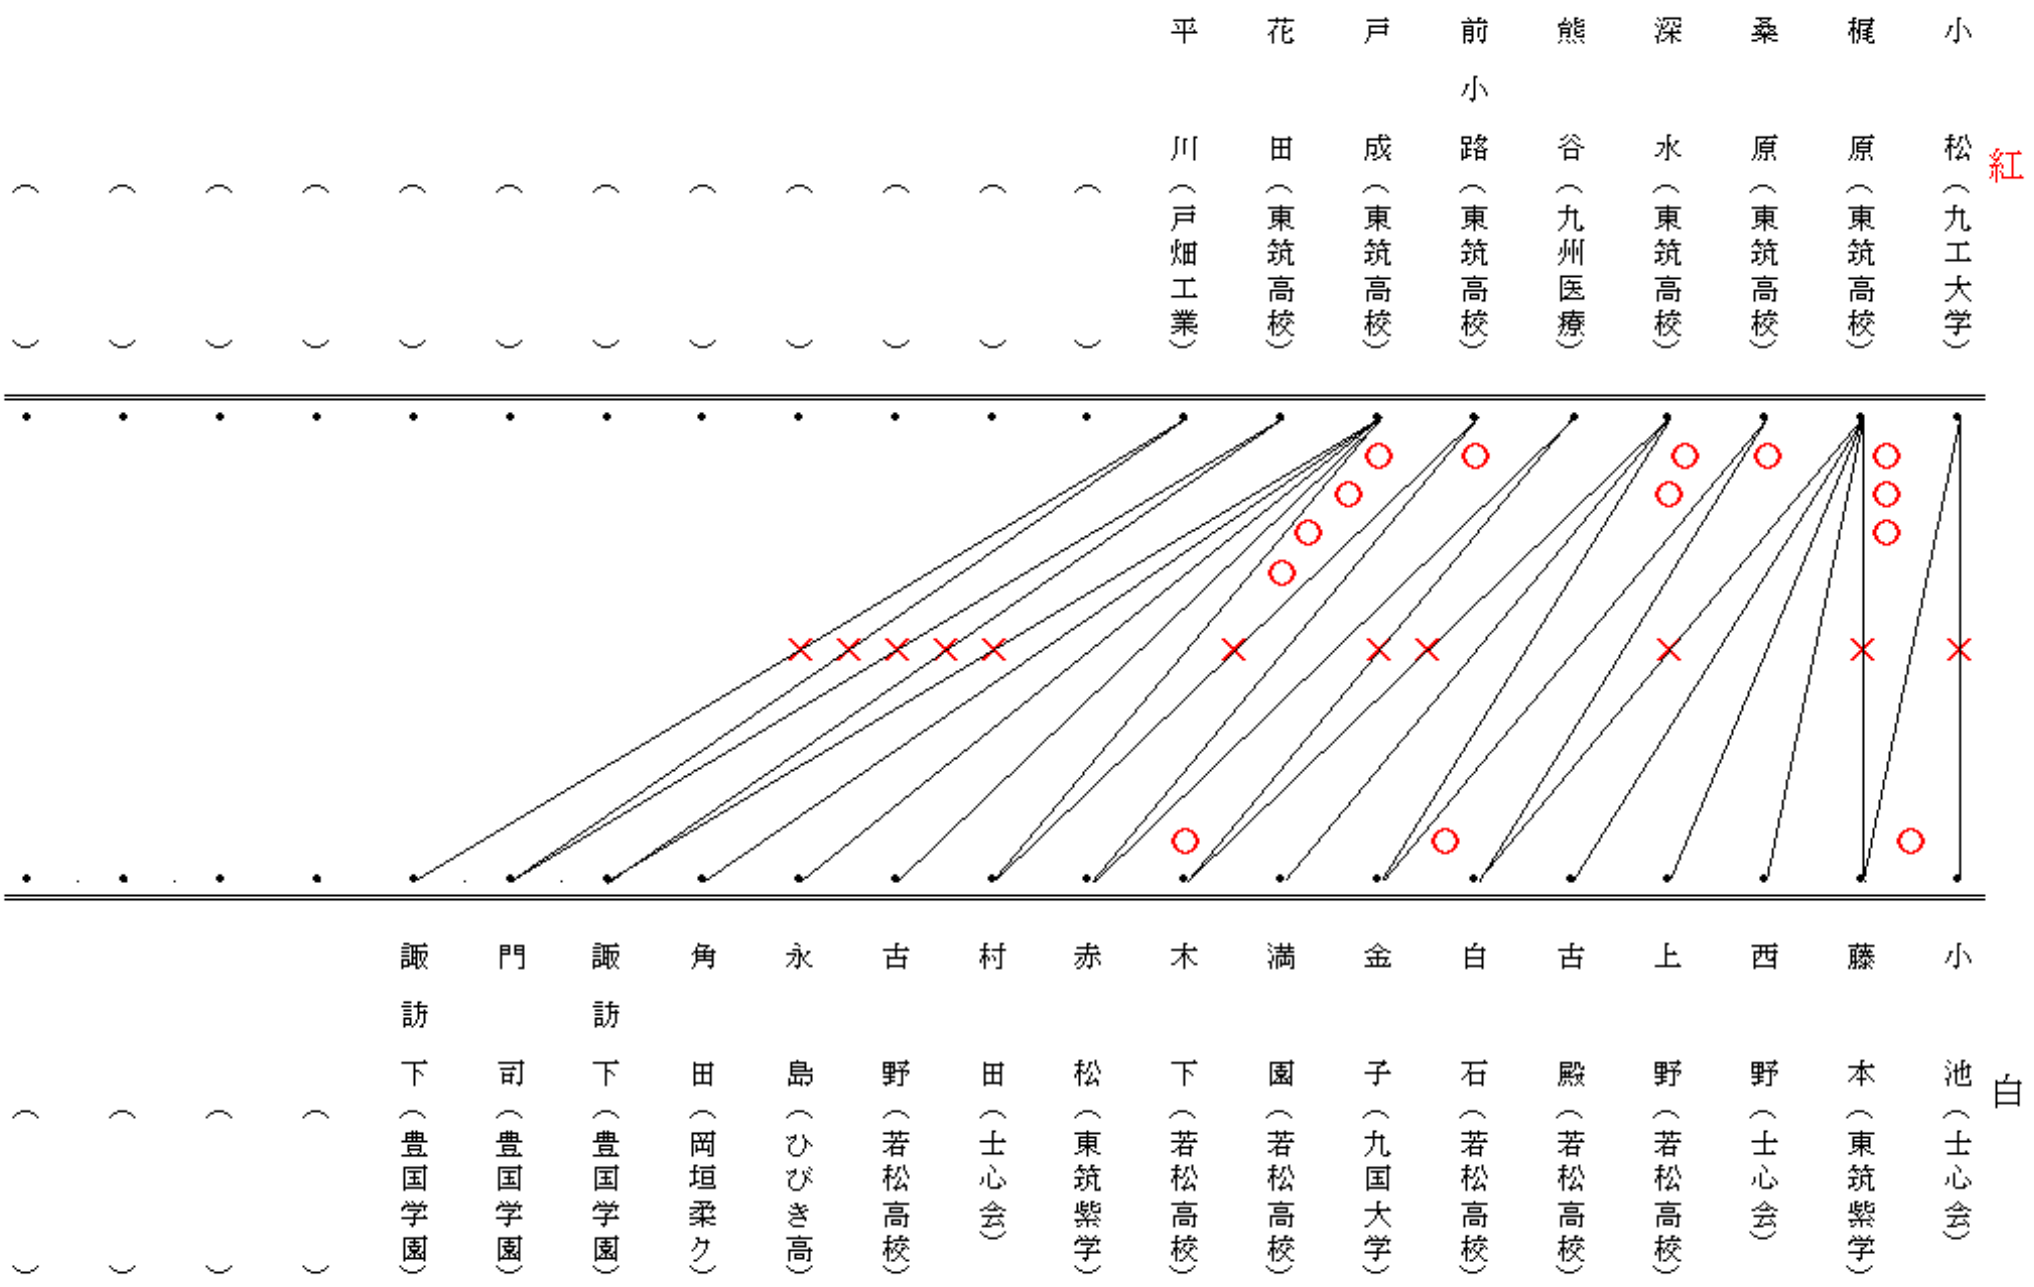

月次試合

男子 一級の部 Aパート

紅

白

月次試合

男子 一級の部 Bパート

紅

白

月次試合
男子初段の部

月次試合

男子式段の部

白

男子参段の部

白

月次試合

女子一級の部