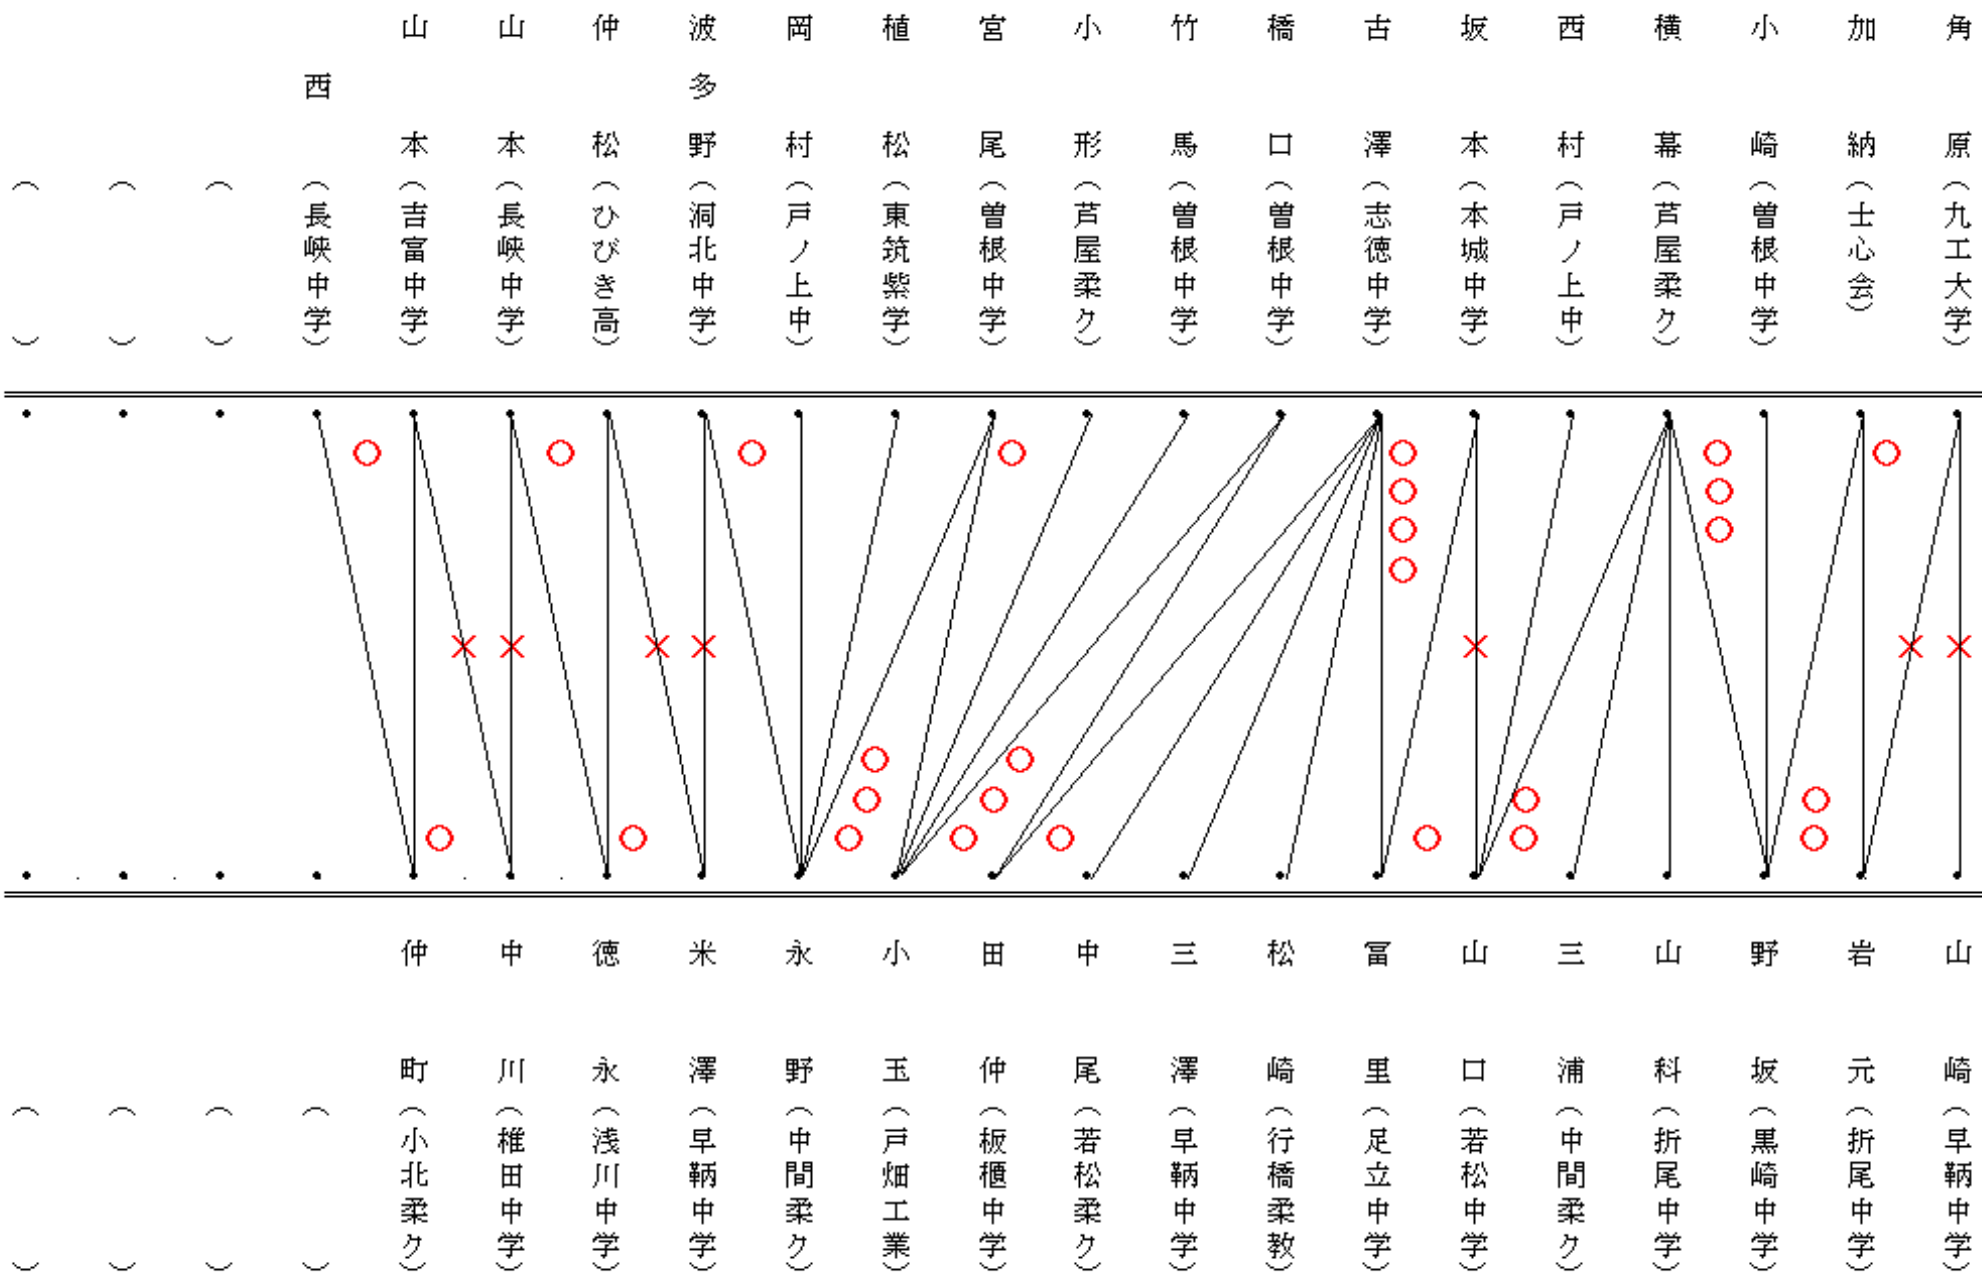

月次試合

男子 一級の部 Aパート

紅

白

月次試合

男子 一級の部 Bパート

紅

白

月次試合
男子初段の部

月次試合

男子式段の部

白

男子参段の部

白

月次試合

女子一級の部

H 24・12・9