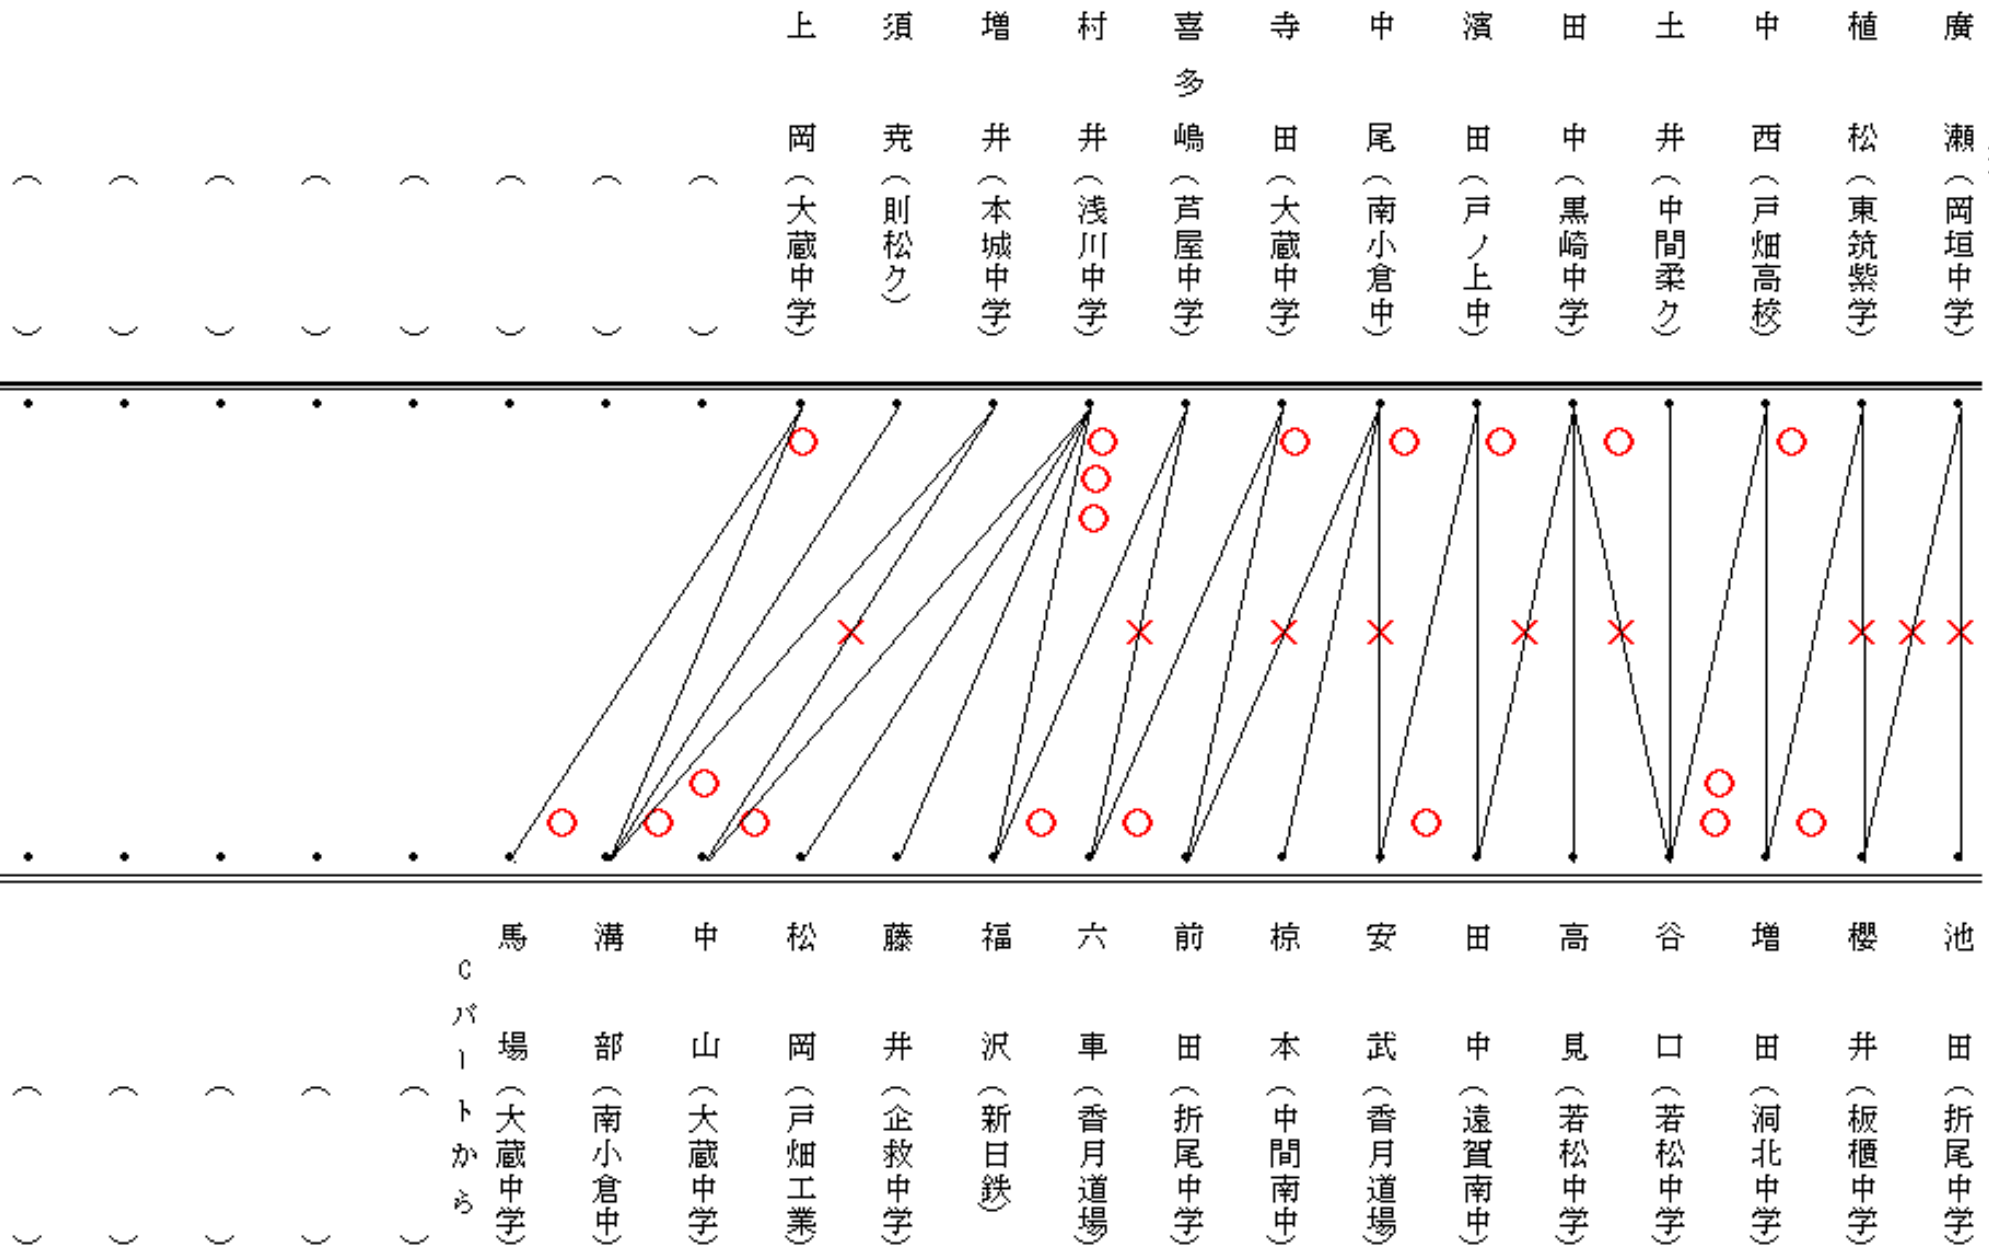

Bパート

紅

白

月次試合

男子

初段の部

紅

白