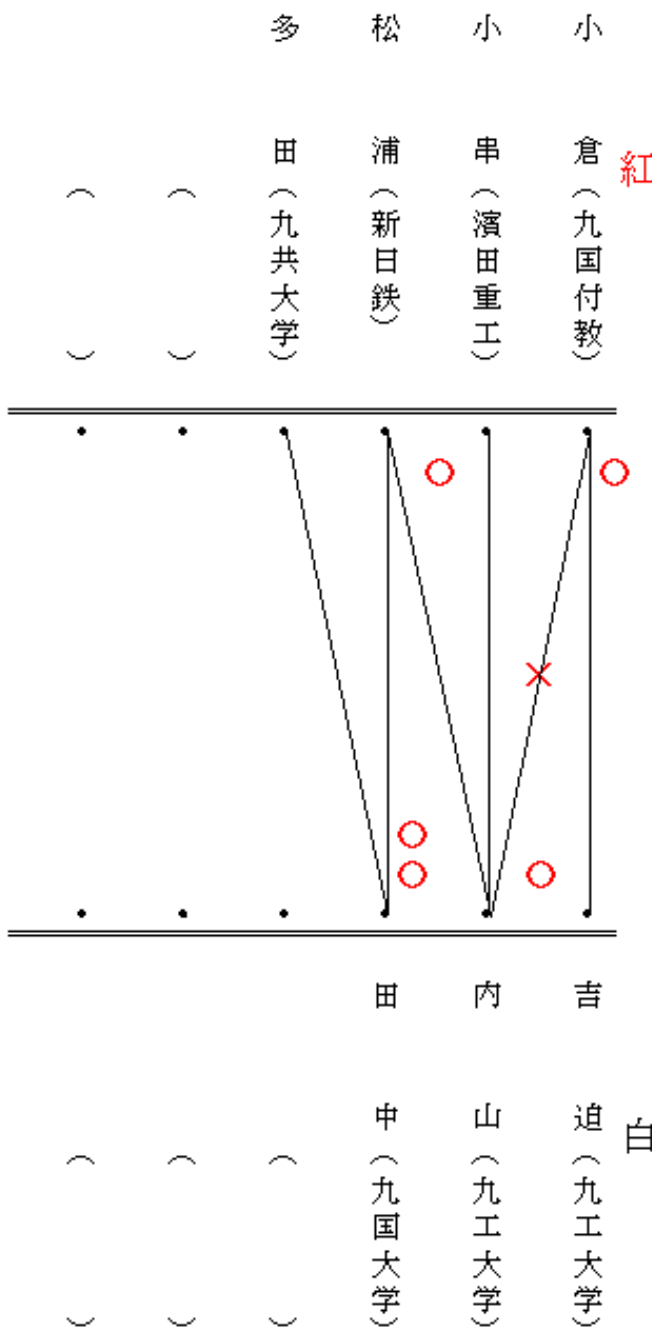

月次試合

男子

一級の部 Aパート

H 24・7・1

白

月次試合

男子

一級の部 Bパート

H 24・7・1

紅

白

月次試合

男子

一級の部 Cパート

H 24・7・1

紅

白

月次試合 男子

初段の部

H 24・7・1

紅

白

藤井 (早稲田中学) 藤本 (東筑紫学) 金子 (九国大学) 小松 (九工大学) 里村 (九国大学) 三角 (九国大学) 森下 (九国大学) 吉田 (九国大学) 肥後 (豊国学園) 椛島 (八幡東ク) 江頭 (九国大学) 江口 (豊国学園) 村上 (豊国学園) 井上 (則松柔ク) 永島 (ひびき高) 友田 (若松高校) 中村 (北九高専) 上野 (若松高校) 満園 (若松高校) 木下 (若松高校) 角田 (岡垣柔ク) 徳田 (若松高校) 古野 (若松高校)

渡辺 (北九高専) 安部 (遠賀柔ク) 村田 (士心会) 銅直 (九国付高) 高崎 (遠賀柔ク) 平本 (若松高校) 宮金 (九国付高)

月次試合

男子

式段の部

男子

参段の部

女子

一級の部