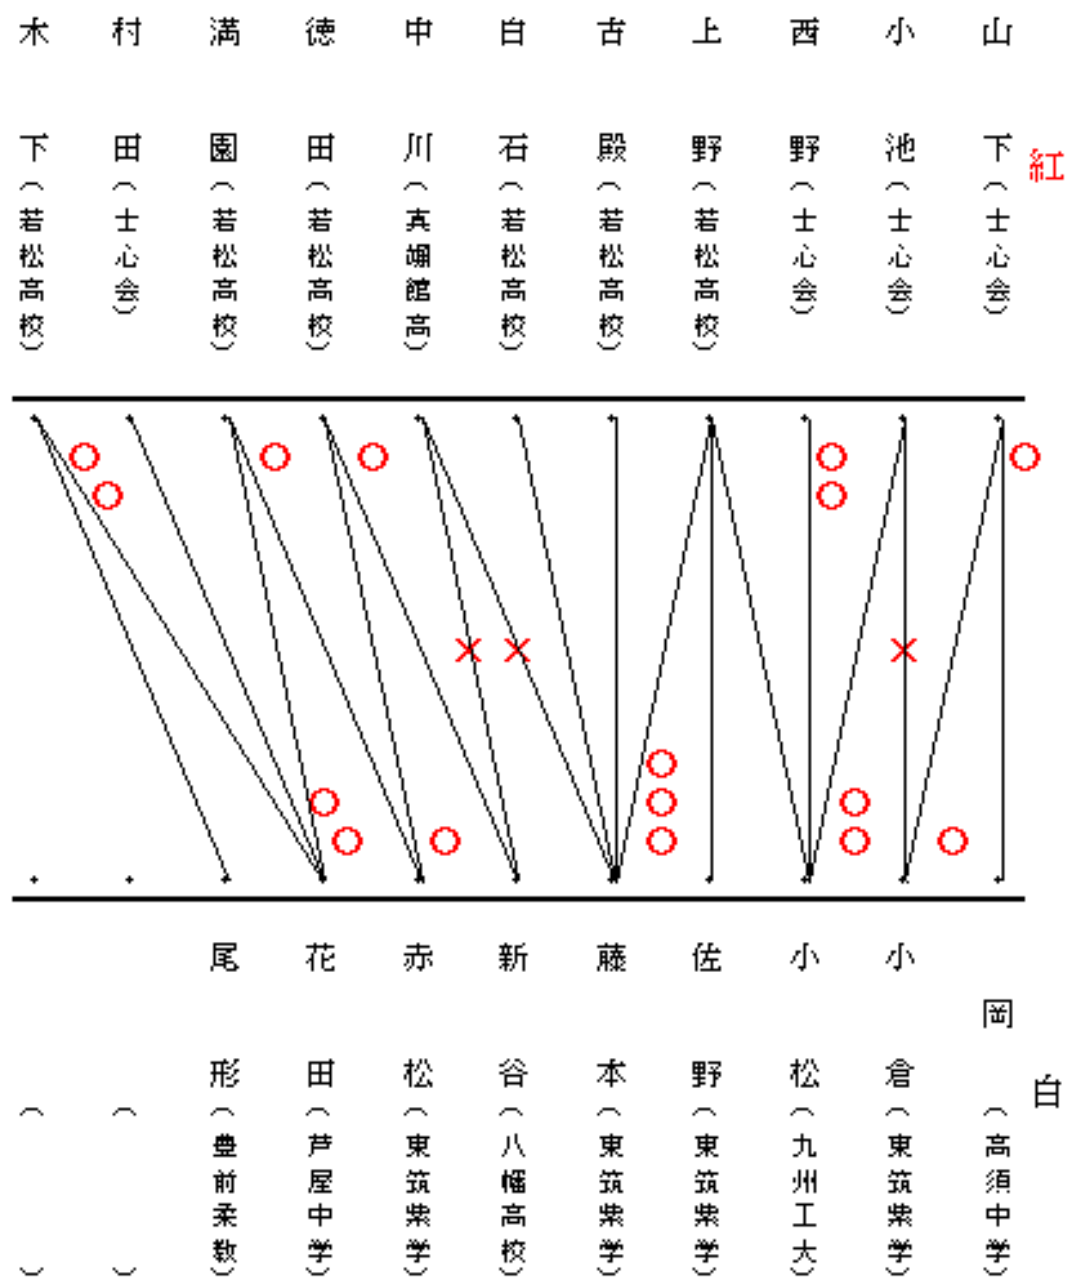

月次試合

男子 一級の部 Aパート

H 25・2・10

紅

白

月次試合

男子 一級の部 Bパート

紅

白

H 25・2・10

月次試合 男子 一級の部 Cパート

白

月次試合

男子 初段の部

男子 二段の部

男子 参段の部