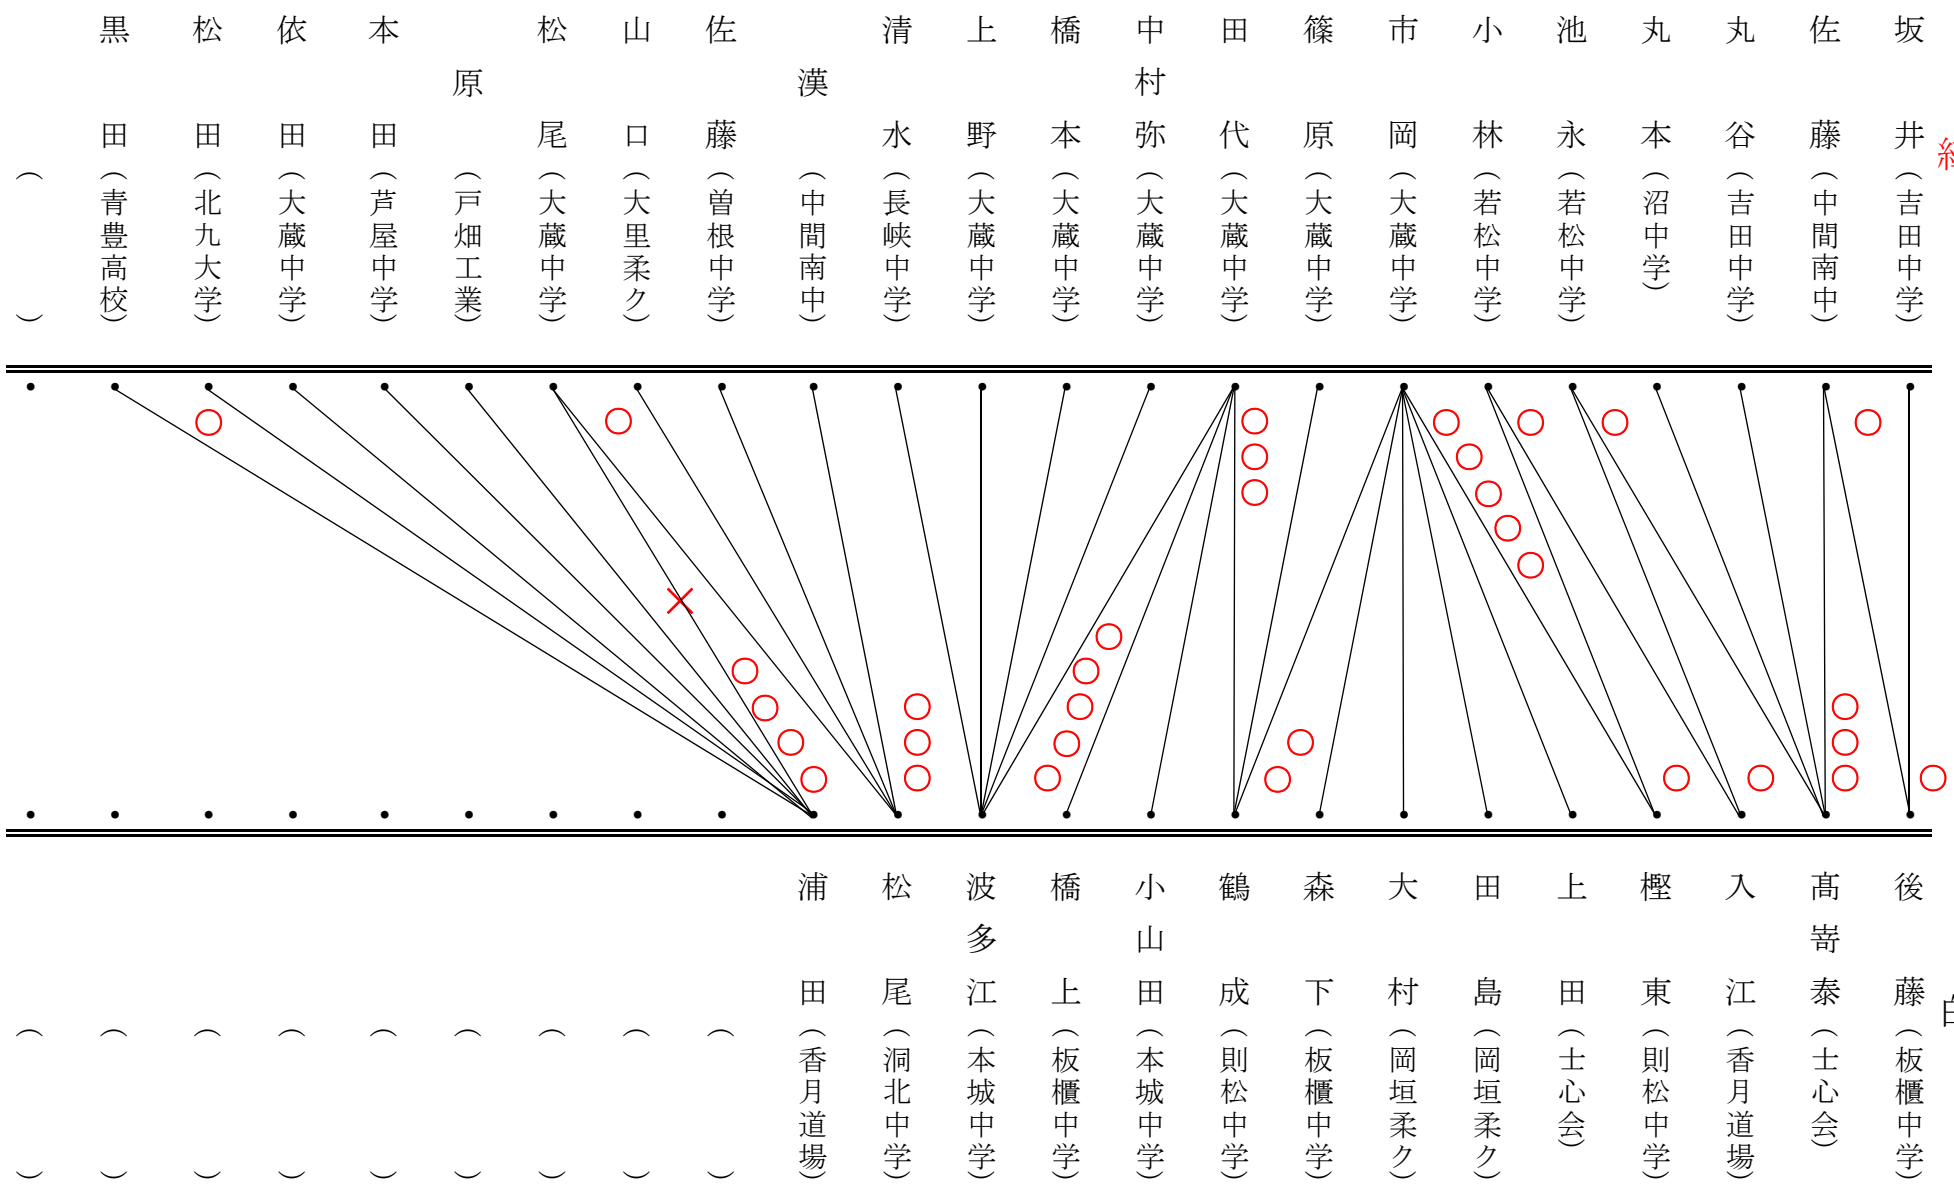

月次試合
男子一級の部 A

紅

白

月次試合
男子一級の部
B

紅

白

月次試合

男子初段の部

H 30・4・22

男子初段の部

紅

白

女子一級の部

紅

白

女子初段の部