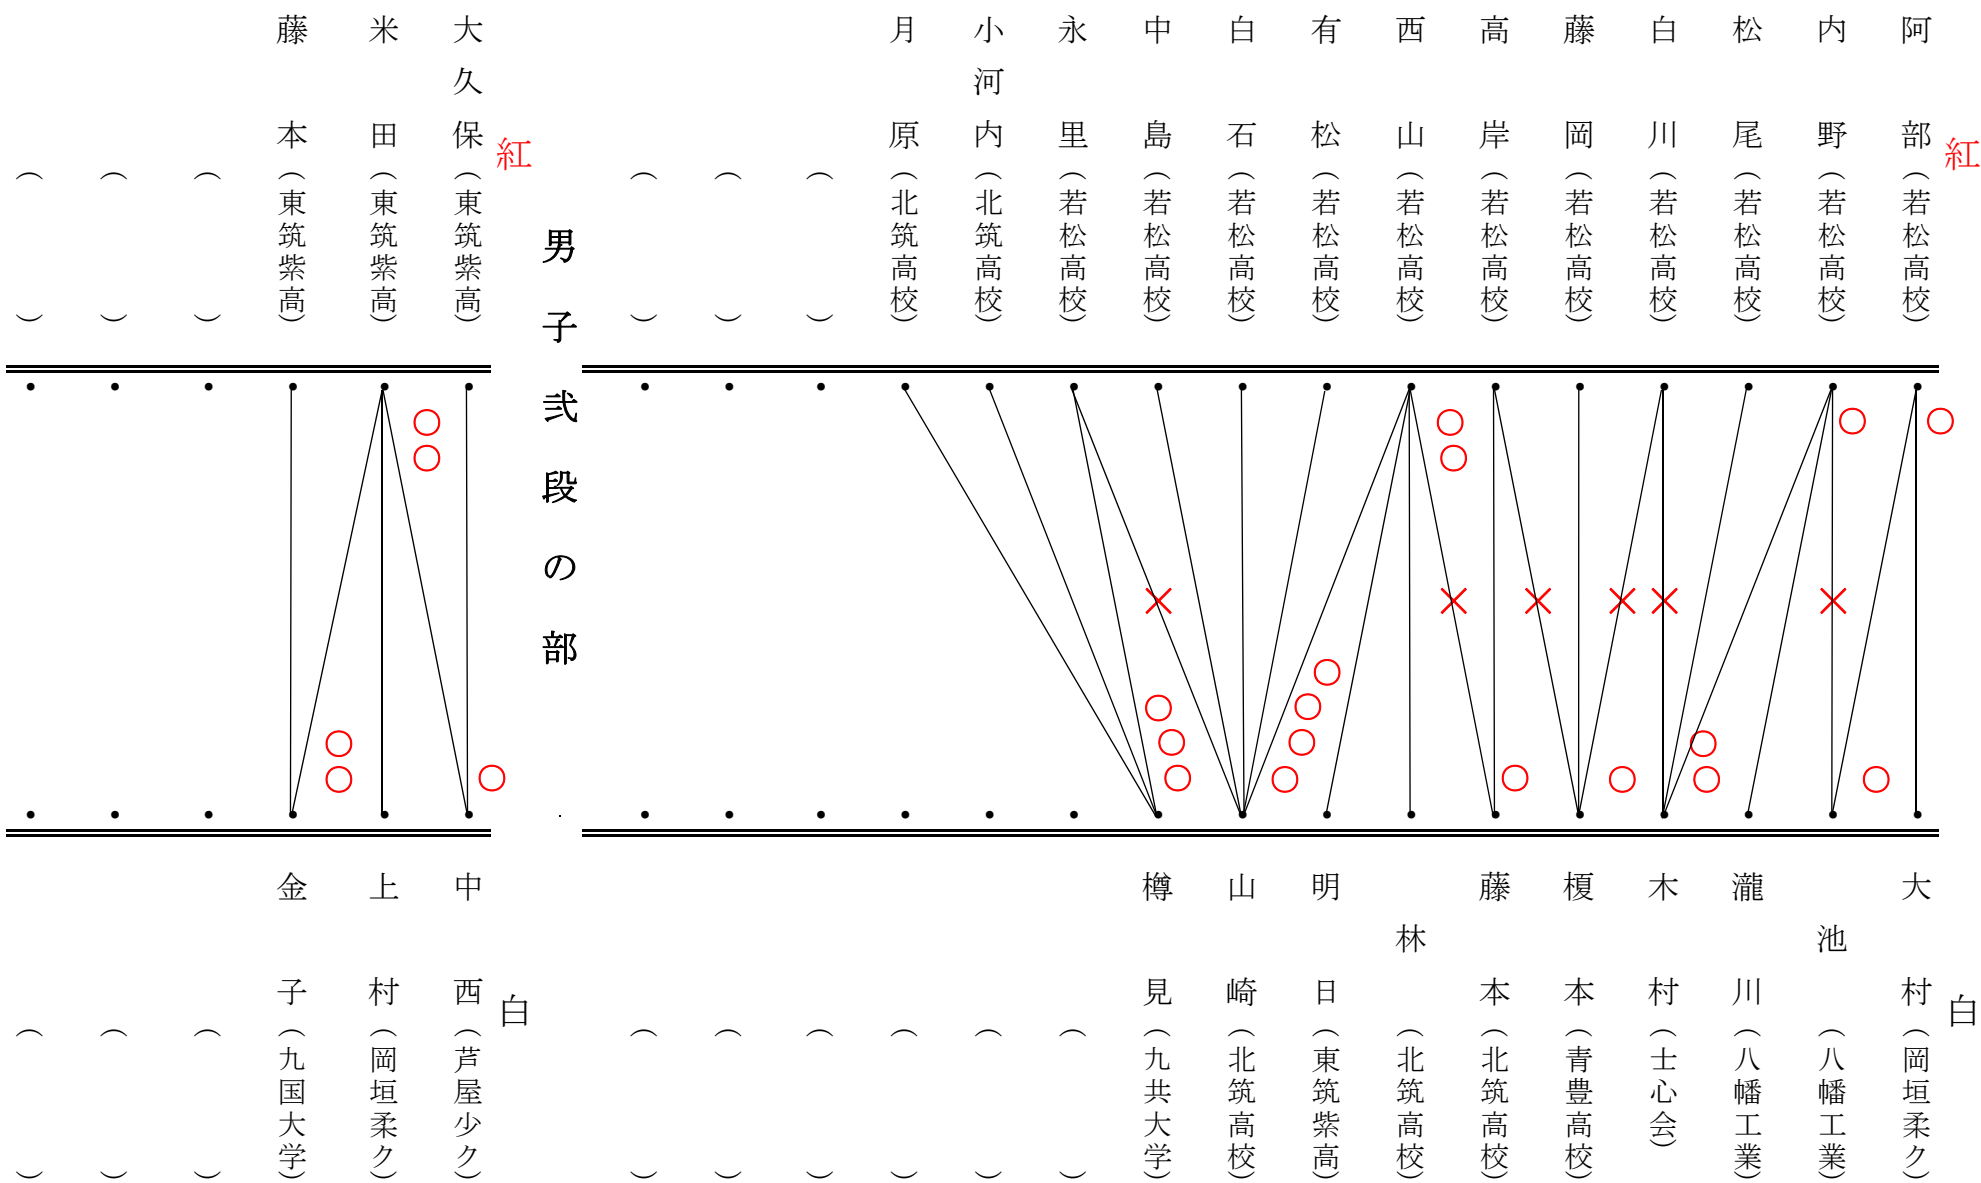

月次試合
男子一級の部 A

紅

白

月次試合
男子一級の部
B

紅

白

月次試合

男子初段の部

H 30・4・22

男子初段の部

紅

白

女子一級の部

紅

白

女子初段の部