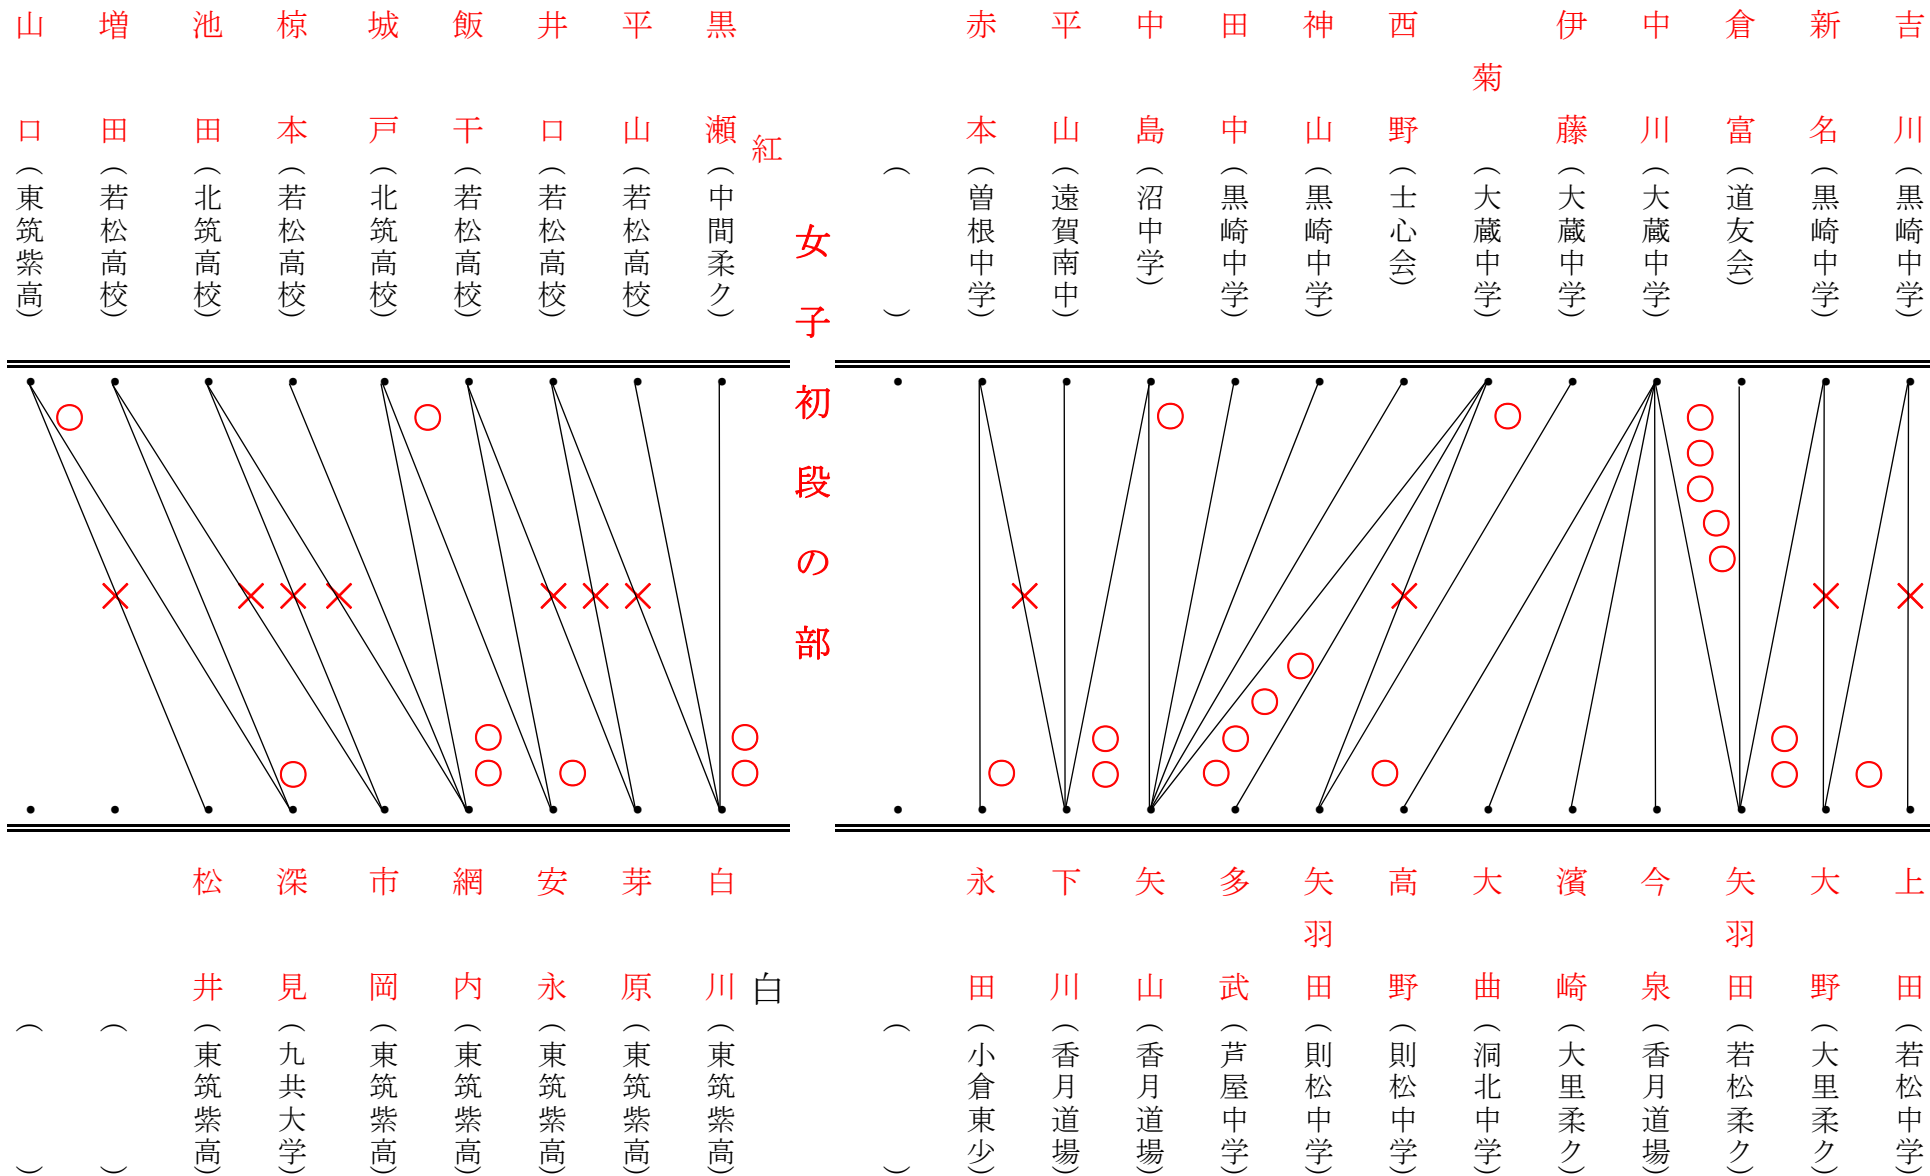

月次試合
男子一級の部 A

紅

白

月次試合
男子一級の部
B

紅

白

月次試合

男子初段の部

H 30・4・22

男子初段の部

紅

白

女子一級の部

紅

白

女子初段の部